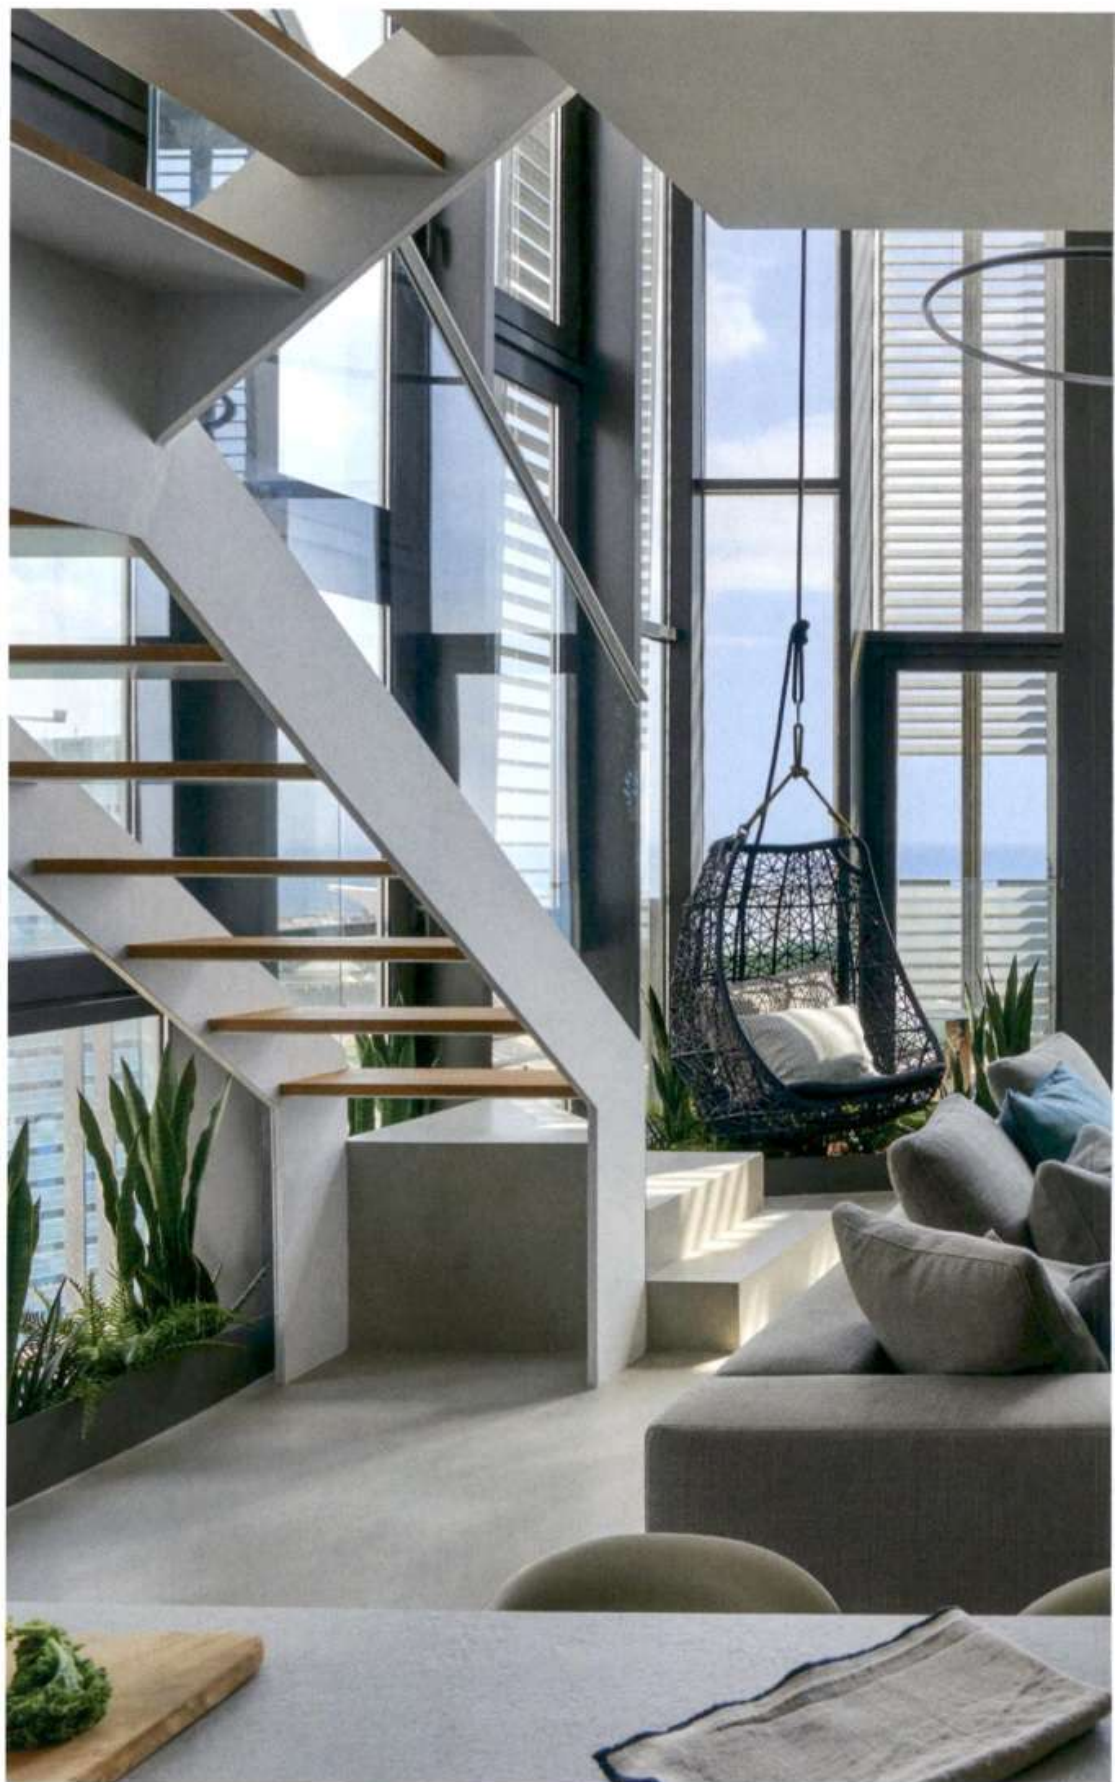

ARQUITECTURA y DISEÑO

JULIO/AGOSTO 2019 • 4€
arquitecturaydiseno.es

40 SILLAS
Y BUTACAS
GENIALES

PROYECTOS
QUE PROTEGEN
LOS OCÉANOS

DECORAR
CON COLORES
FRUTALES

PISCINAS MUY
NATURALES

V E R A N O D E

PLACER

En el salón, el sofá White, de Rodolfo Dordoni para Minotti. La mesa de centro Eco, de Riva, es una pieza maciza de cedro perfumado. Butaca colgante Maia, de Patricia Urquiola para Kettal. Lámpara Girata Horizontal, de Sattler. A la izquierda, la cocina, realizada con el programa Blade, de Modulnova.

Uno de los elementos sobresalientes de la reforma de este dúplex es la escalera flotante, de madera lacada en blanco, que asciende en tres tramos a la zona de noche. Los escalones sin contrahuella crean transparencias y no interrumpen en la zona de día las fabulosas vistas sobre el mar.

Una perspectiva que muestra el espacio diáfano de la zona de día. La butaca de piel es la Prince, de Rodolfo Dordoni para Minotti.