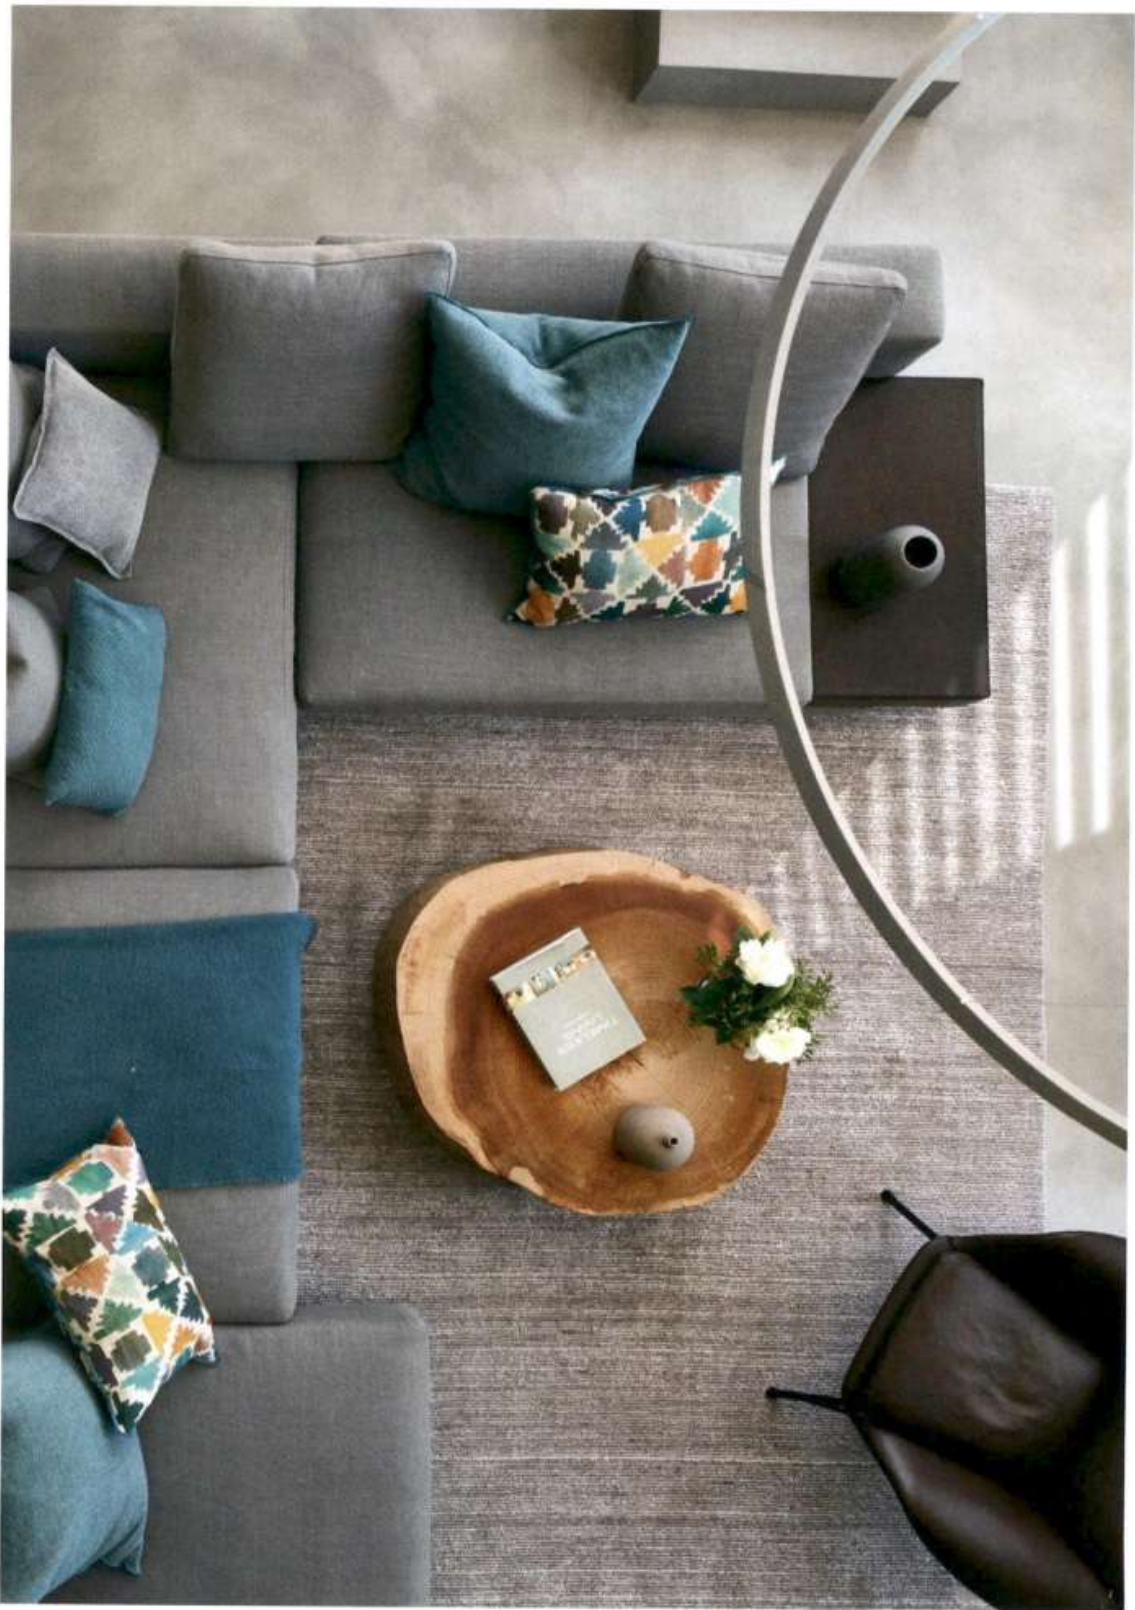

En el salón, el sofá White, de Rodolfo Dordoni para Minotti. La mesa de centro Eco, de Riva, es una pieza maciza de cedro perfumado. Butaca colgante Maia, de Patricia Urquiola para Kettal. Lámpara Girata Horizontal, de Sattler. A la izquierda, la cocina, realizada con el programa Blade, de Modulnova.

Uno de los elementos sobresalientes de la reforma de este dúplex es la escalera flotante, de madera lacada en blanco, que asciende en tres tramos a la zona de noche. Los escalones sin contrahuella crean transparencias y no interrumpen en la zona de día las fabulosas vistas sobre el mar.

Una perspectiva que muestra el espacio diáfano de la zona de día. La butaca de piel es la Prince, de Rodolfo Dordoni para Minotti.