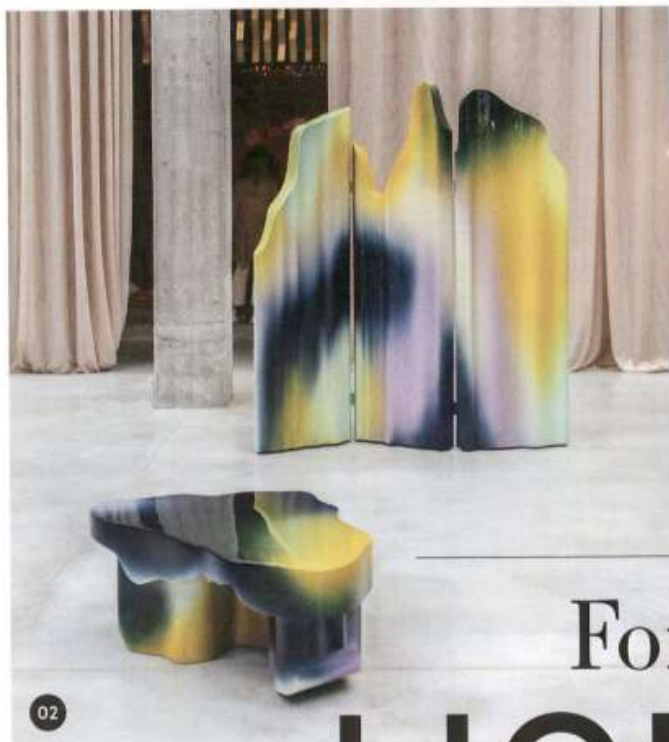

*Voluntà morbidi, colore e geometrie:
la casa mix&match di Giancarlo Valle a Brooklyn*

L'8 maggio con il Corriere della Sera 2€ (Corriere della Sera € 1,50 + Living € 0,50). Non vendibile separatamente - ISSN 2499-4812 (OnLine)
9 772283 350006
<50006

WWW.LIVING.CORRIERE.IT

Forme LIQUIDE

VOLUMI IRREGOLARI E LINEE FLUIDE
DISEGNANO OGGETTI-SCULTURA
MORBIDI E ACCOGLIENTI

A CURA DI BENEDETTO MARZULLO

01
LOVE SEAT
RIVA 1920

Panca ricavata da un blocco unico di cedro profumato. Ergonomica, consente di sedersi vis-à-vis. Design Jake Phipps
» RIVA1920.IT