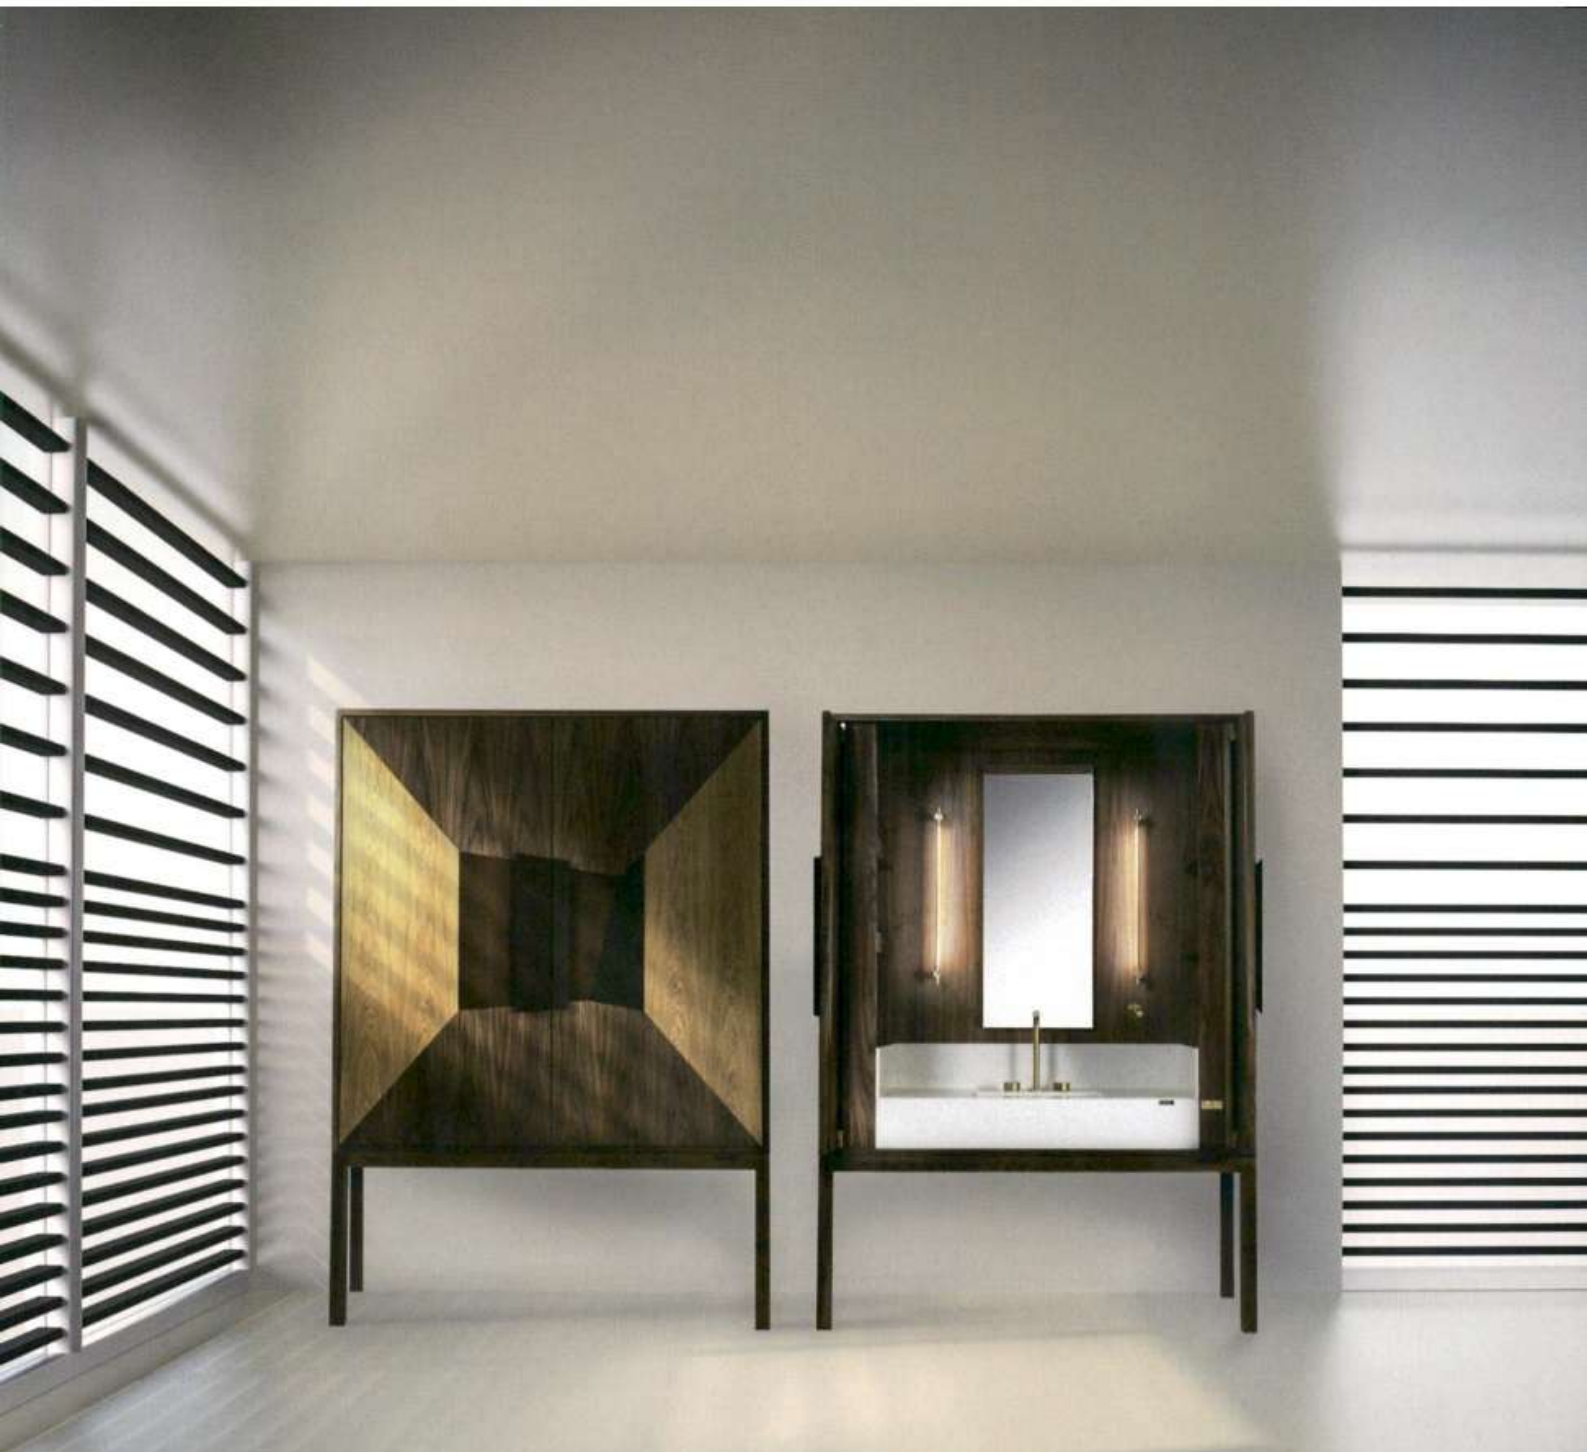

Maisons CÔTÉ SUD

www.cotemaison.fr

N° 177 — avril - mai 2019

SAINT-TROPEZ

ENTRE PLAGE ET NATURE
BALADE EN 18 PAGES

Le fabricant de céramique italien Cielo allège l'espace avec son mobilier de bain. Au rythme de géométries aériennes, la marque se pose en « laboratoire de la céramique ». Son savoir-faire artisanal dompte la matière et donne vie à des objets rares et justes. Sa source d'inspiration est la nature avec Le Terre di Cielo: une palette chromatique exclusive de seize nuances inimitables. Sous la direction artistique d'Andrea Parisio et de Giuseppe Pezzano, s'écrit un vocabulaire visuel précis où la couleur se prête au jeu de la forme.

PAGE DE GAUCHE 1. Forme ample d'une vasque couleur talc, surlignée par une structure légère en acier verni noir mat. La collection « I Catini », ce sont quatre interprétations possibles pour un même produit: rond, ovale, double et rectangulaire. **2.** Entre structure et design, l'ovale de la vasque en céramique « I Catini » est repris par la silhouette du miroir mural intégrant un rangement. **3.** En version pleine couleur et accompagné de miroirs en duo, « I Catini » se décline sur une note poudrée. **4.** Pièce iconique, « Kyros » défie les lois de l'équilibre en limitant l'emprise au sol à un seul pied. Le lavabo profond se prolonge par un meuble container intégré. **PAGE DE DROITE** Fabriqué à partir de Dekton et de bois de kauri de Nouvelle-Zélande fossilisé, le cabinet de toilette s'ouvre ou se ferme, suivant son envie. Imaginé par Daniel Germani et inspiré par le traditionnel buffet italien, DeKauri est le fruit d'une collaboration entre les savoir-faire de Cosentino et Riva 1920.