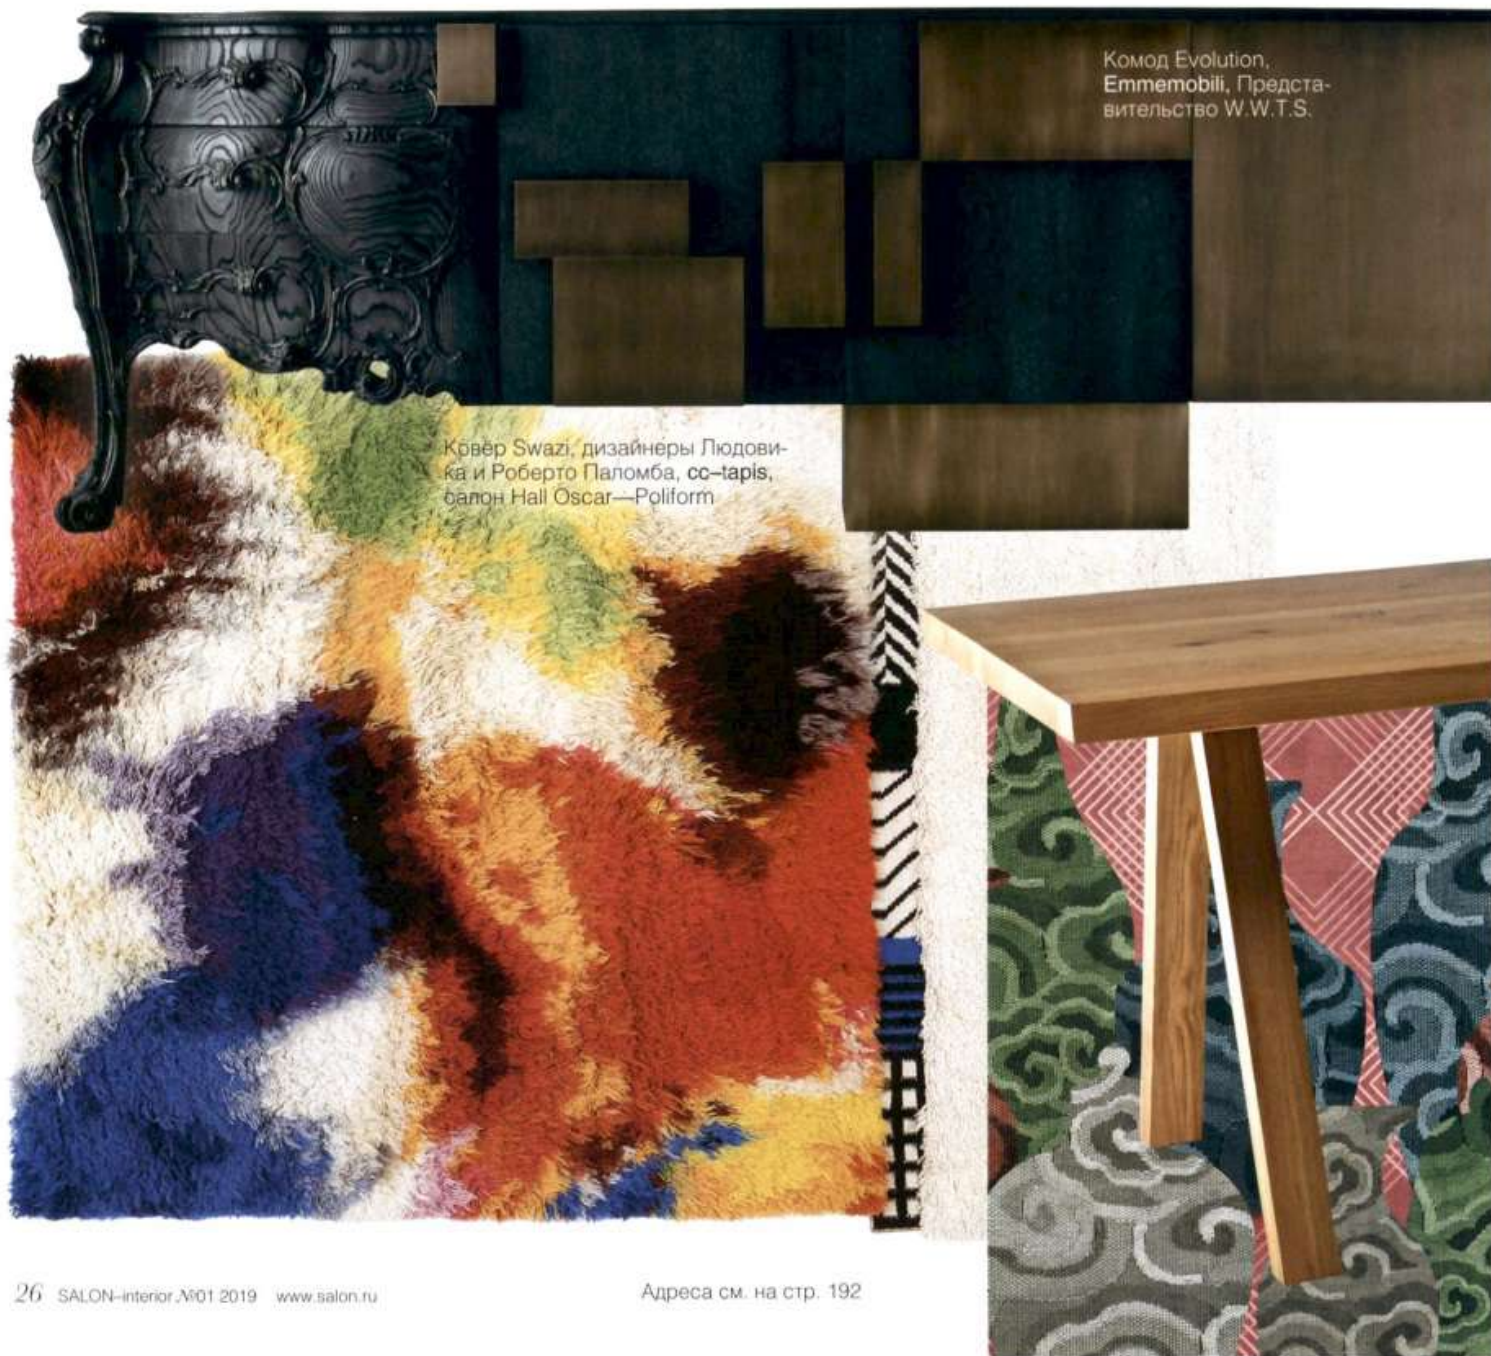

Диван Largo, дизайнер Пьеро Лиссони, Kartell, Флагманский салон Kartell, Санкт-Петербург

Два в одном

Комод Evolution, Emmobili, Представительство W.W.T.S.

Ковёр Swazi, дизайнеры Людовика и Роберто Паломба, cc-tapis, балон Hall Oscar—Poliform