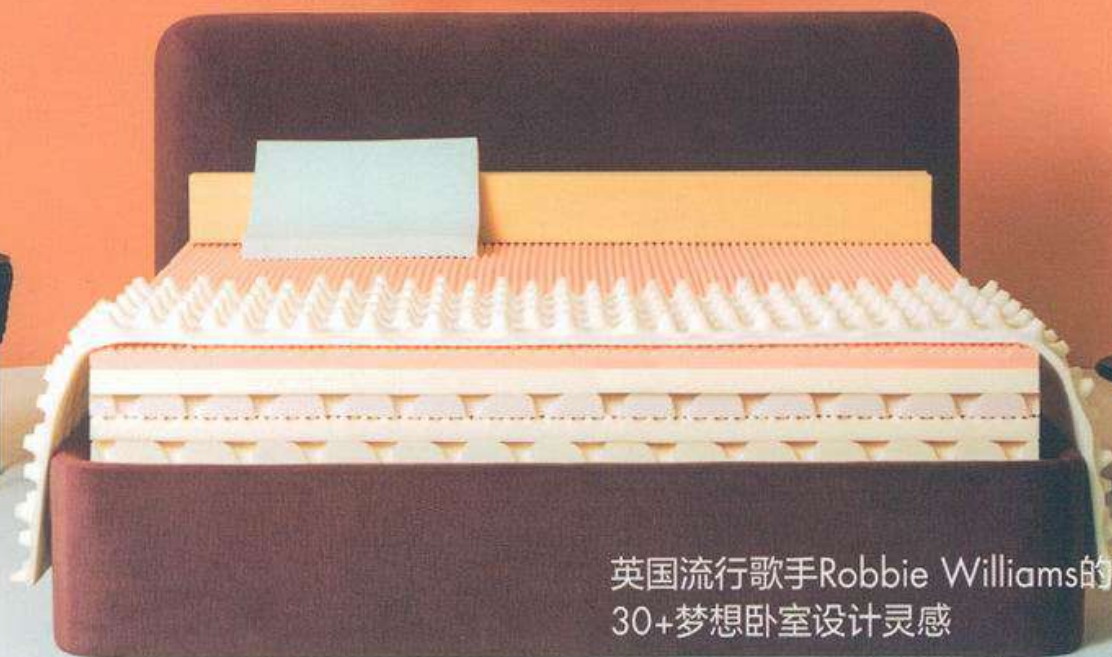

0.22
9 771672 756199

本刊由上海译文出版社与英国威斯特出版公司联合出版 邮发代号：4-772 定价：人民币20元 港币30元

家居廊

DECORATION

2019.02

15
YEARS

好好睡!

Sleep Tight

2019, 让好睡眠带你向幸福生活迈进一大步。

英国流行歌手Robbie Williams的家
30+梦想卧室设计灵感

23个助眠妙招, 帮你解决睡眠问题
如何挑选好床&好床垫?

木质的温润色泽与水泥的硬朗气质总是可以做到桴鼓相应,再配以棉麻质地的柔软织物,便油然而生一种“何意百炼钢,化为绕指柔”的铁骨柔情。

1. Ebony系列木板 (Lamitak) 2. Night Owl系列布艺 (Zimmer Rohde) 3. Bark系列布艺 (Donghia from Altfield傲斐艺苑) 4. Arbus系列布艺 (Dedar) 5. Bucolique系列布艺 (Donghia from Altfield傲斐艺苑) 6. Mode系列布艺 (Zimmer Rohde) 7. 白橡木木板 (Riva1920) 8. Bamboo系列面砖 (Salvatori)