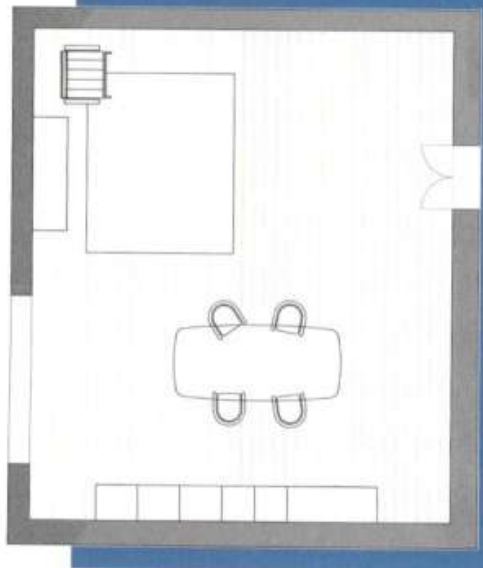

## Nel living nuovi spazi per riporre

19

**15.** Libreria Wall 30, in laccato opaco artico completa di vetrina con ante Era e ripiani interni retroilluminati. **Novamobili.** [www.novamobili.it](http://www.novamobili.it) **16.** Cambusa Evo, mobile contenitore multifunzione in legno listellare, dotato di doppia anta in vetro fumé e maniglia in legno fresato. L127x60,2xH201 cm. **Riva1920.** [www.riva1920.it](http://www.riva1920.it) **17.** Cleo, madia alta con scocca e frontali in legno. L90,1xP51,8xH128 cm. Con ante, maniglia e piedini in laccato opaco, €950. **Top Lops.** [www.lops.it](http://www.lops.it) **18.** Privè, madia in noce con ripiani in vetro, top in pelle e base in tubolare in acciaio. L140xP48xH128 cm. Da €6.040. **Frag.** [www.frag.it](http://www.frag.it) **19.** Caratterizzata dalla filettatura delle ante in noce canaletto, Charlotte in versione bassa combina marmo e pelle. L285xP53xH69 cm. Da €8.791+iva. **Giorgetti.** [giorgettimedia.com](http://giorgettimedia.com)

## dossier *Spazi organizzati*

Accedere a un mobile da più lati permette di aumentare la libertà di utilizzo. Nella collezione Brick, in foto la madia, modularità dei singoli elementi e finiture estese alla parte posteriore consentono di sviluppare all'infinito il sistema affiancando più elementi a piacere con l'apertura rivolta anche nel verso opposto al resto della composizione. Un accorgimento utile che permette di collocare l'arredo a centro stanza delegandogli così anche una funzione divisoria di uno stesso ambiente.

**2.** Non si direbbe ma ha compiuto 40 anni, la libreria Billy. È proposta in diverse versioni. In foto, con ripiano espositivo in acciaio, impiallacciato rovere mordente bianco, beige. L80xP28xH106 cm. **€75,95. Ikea.** [www.ikea.com](http://www.ikea.com)