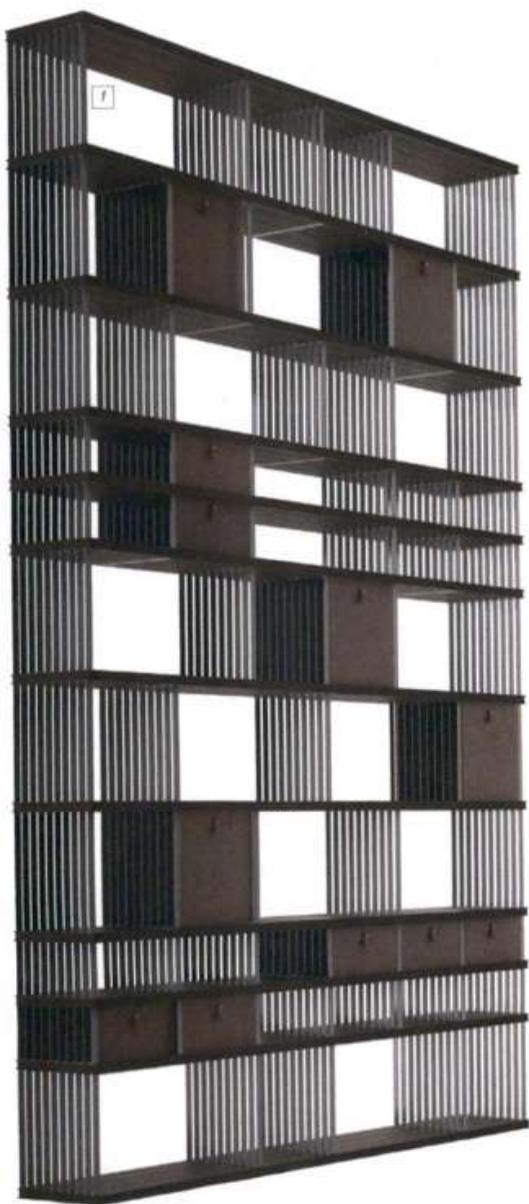

## Nel living nuovi spazi per riporre

19

**15.** Libreria Wall 30, in laccato opaco artico completa di vetrina con ante Era e ripiani interni retroilluminati. **Novamobili.** [www.novamobili.it](http://www.novamobili.it) **16.** Cambusa Evo, mobile contenitore multifunzione in legno listellare, dotato di doppia anta in vetro fumé e maniglia in legno fresato. L127x60,2xH201 cm. **Riva1920.** [www.riva1920.it](http://www.riva1920.it) **17.** Cleo, madia alta con scocca e frontali in legno. L90,1xP51,8xH128 cm. Con ante, maniglia e piedini in laccato opaco, €950. **Top Lops.** [www.lops.it](http://www.lops.it) **18.** Privè, madia in noce con ripiani in vetro, top in pelle e base in tubolare in acciaio. L140xP48xH128 cm. Da €6.040. **Frag.** [www.frag.it](http://www.frag.it) **19.** Caratterizzata dalla filettatura delle ante in noce canaletto, Charlotte in versione bassa combina marmo e pelle. L285xP53xH69 cm. Da €8.791+iva. **Giorgetti.** [giorgettimedia.com](http://giorgettimedia.com)

## dossier *Spazi organizzati*

Accedere a un mobile da più lati permette di aumentare la libertà di utilizzo. Nella collezione Brick, in foto la madia, modularità dei singoli elementi e finiture estese alla parte posteriore consentono di sviluppare all'infinito il sistema affiancando più elementi a piacere con l'apertura rivolta anche nel verso opposto al resto della composizione. Un accorgimento utile che permette di collocare l'arredo a centro stanza delegandogli così anche una funzione divisoria di uno stesso ambiente.

# 1 uno spazio per i libri...

**1.** Diesys, libreria a moduli alternati in materiali diversi: profilo in acciaio spazzolato con protezione trasparente anti-impronta, ripiani in noce, rovere termotrattato o MDF laccato opaco. Accessori in legno e cuoio. L177,8xP30xH214,8 cm. **Alivar.** [www.alivar.it](http://www.alivar.it)