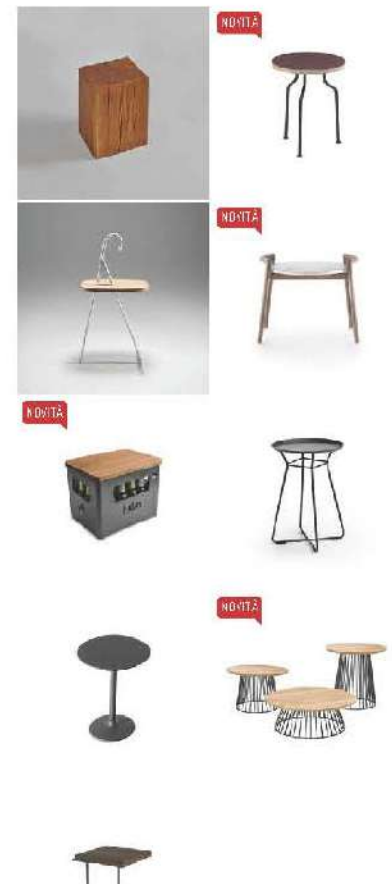

GLI UTENTI HANNO SELEZIONATO ANCHE

Gli utenti interessati a questo prodotto hanno anche guardato i seguenti prodotti:

INFORMAZIONI ESSENZIALI

Prodotto: Button

Gruppi di produttori :