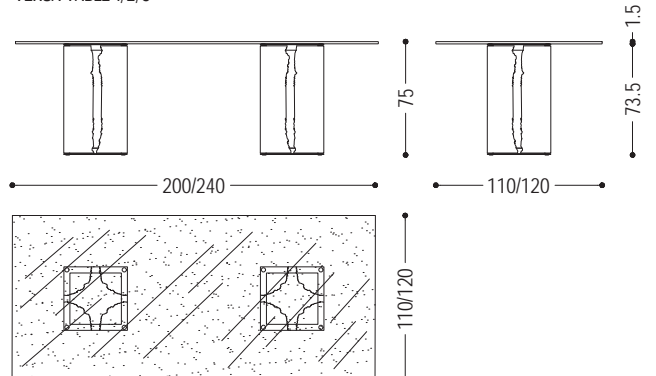

Rechteckiger Tisch mit Klarglasplatte Stärke 1,5 cm und Untergestell aus Briccola Massivholz.

**STANDARD VERSION: TISCHPLATTE AUS KLARGLAS (E1)**

ART.NR.	MASS	PLATTE	A6
BRICCOLA-HERZOG SMALL 1.2	L.90 x T.90 x H.75	E1	■
BRICCOLA-HERZOG SMALL 1.3	L.120 x T.120 x H.75	E1	■
VERSA TABLE 1	L.200 x T.110 x H.75	E1	■
VERSA TABLE 2	L.220 x T.120 x H.75	E1	■
VERSA TABLE 3	L.240 x T.120 x H.75	E1	■

**VERFÜGBARE AUSFÜHRUNGEN:**

**A6:** Briccola

**E1:** Glas: Klarglas, satiniert

BRICCOLA-HERZOG SMALL 1.2/1.3

VERSA TABLE 1/2/3