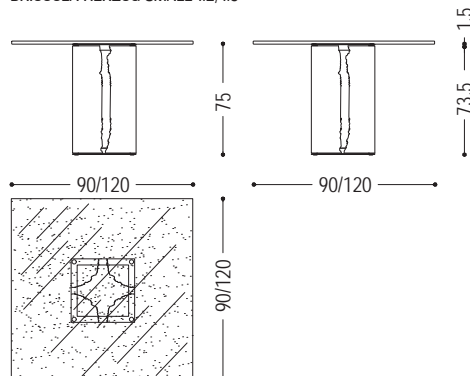

Rechteckiger Tisch mit Klarglasplatte Stärke 1,5 cm und Untergestell aus Briccola Massivholz.

**STANDARD VERSION: TISCHPLATTE AUS KLARGLAS (E1)**

ART.NR.	MASS	PLATTE	A6
BRICCOLA-HERZOG SMALL 1.2	L.90 x T.90 x H.75	E1	■
BRICCOLA-HERZOG SMALL 1.3	L.120 x T.120 x H.75	E1	■
VERSA TABLE 1	L.200 x T.110 x H.75	E1	■
VERSA TABLE 2	L.220 x T.120 x H.75	E1	■
VERSA TABLE 3	L.240 x T.120 x H.75	E1	■

**VERFÜGBARE AUSFÜHRUNGEN:**

**A6:** Briccola

**E1:** Glas: Klarglas, satiniert

BRICCOLA-HERZOG SMALL 1.2/1.3

VERSA TABLE 1/2/3