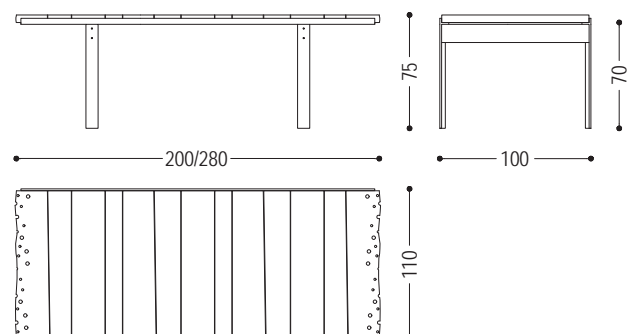

Tisch mit Platte aus Brettern in Briccola, nicht verleimt, quer angeordnet und mit Stirnkanten Natur. Tischgestell mit vier Beinen aus lackiertem Stahl, in T-Form.

STANDARD VERSION: UNTERGESTELL AUS EISEN RAL 3020 VERKEHRSROT LACKIERT (B2), ZARGEN AUS EISEN RAL 1020 OLIVGELB LACKIERT (B2)

ART.NR.	MASS	GESTELL	A6
BRICCOLA-COLOMBO1	L.200 x T.100 x H.75	B2	■
		B3	■
BRICCOLA-COLOMBO2	L.220 x T.100 x H.75	B2	■
		B3	■
BRICCOLA-COLOMBO3	L.240 x T.100 x H.75	B2	■
		B3	■
BRICCOLA-COLOMBO4	L.260 x T.100 x H.75	B2	■
		B3	■
BRICCOLA-COLOMBO5	L.280 x T.100 x H.75	B2	■
		B3	■

VERFÜGBARE AUSFÜHRUNGEN:

- **A6:** Briccola
- **B2:** Eisen lackiert: irondust, RAL (nur ausgewählte Farben)
- **B3:** Eisen lackiert, Effekt matt gebürstet: Bronze antik, Edelstahl, Titan