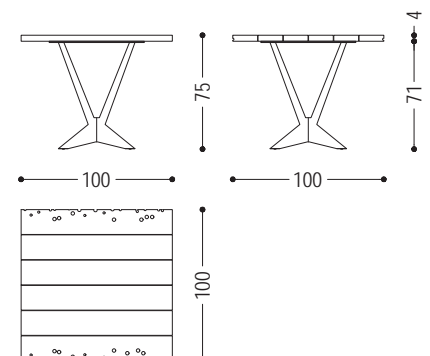

Kleiner quadratischer Tisch aus Briccola mit Platte Brettern nicht verleimt, und zwei Naturkanten. Mittelfuß aus Natureisen in Sternform.

**STANDARD VERSION: UNTERGESTELL AUS EISEN IRONDUST LACKIERT (B2)**

ART.NR.	MASS	GESTELL	A6
BRICCOLA-MARCHESI	L.100 x T.100 x H.75	B2	■
		B3	■

**VERFÜGBARE AUSFÜHRUNGEN:**

**A6:** Briccola

**B2:** Eisen lackiert: irondust, RAL (nur ausgewählte Farben)

**B3:** Eisen lackiert, Effekt matt gebürstet: Bronze antik, Edelstahl, Titan