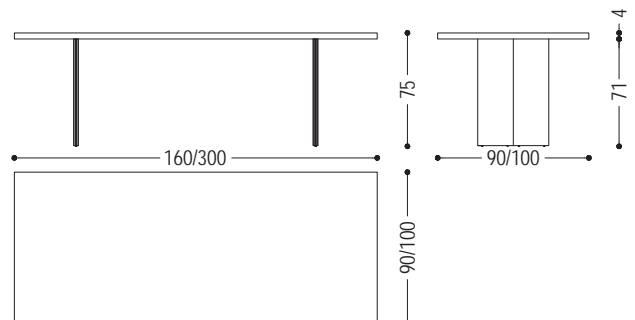

Tisch mit Platte bestehend aus verleimten Massivholzleisten, mit geraden Kanten. Gestell aus Eisen in charakteristischer Rautenform.

STANDARD VERSION: UNTERGESTELL AUS EISEN IRONDUST LACKIERT (B2)

ART.NR.	MASS	GESTELL	A1	A2	A4
NAT-SKY1	L.160 x T.90 x H.75	B2	■	■	■
		B3	■	■	■
NAT-SKY2	L.180 x T.90 x H.75	B2	■	■	■
		B3	■	■	■
NAT-SKY3.1	L.200 x T.100 x H.75	B2	■	■	■
		B3	■	■	■
NAT-SKY4	L.220 x T.100 x H.75	B2	■	■	■
		B3	■	■	■
NAT-SKY5	L.240 x T.100 x H.75	B2	■	■	■
		B3	■	■	■
NAT-SKY6	L.260 x T.100 x H.75	B2	■	■	■
		B3	■	■	■
NAT-SKY7	L.280 x T.100 x H.75	B2	■	■	■
		B3	■	■	■
NAT-SKY8	L.300 x T.100 x H.75	B2	■	■	■
		B3	■	■	■

DETAIL: PLATTE MIT GERADEN KANTEN

HOLZ

A1

Nussbaum ohne Knoten

Nussbaum mit Knoten

A2

Eiche ohne Knoten

Eiche mit Knoten