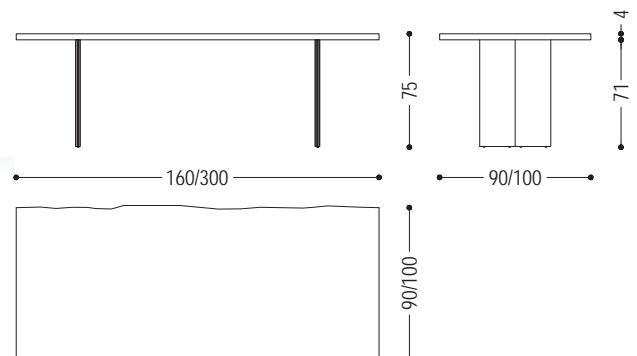

Tisch mit Platte bestehend aus verleimten Massivholzleisten, mit Naturkanten. Gestell aus Eisen in charakteristischer Rautenform.

**STANDARD VERSION: UNTERGESTELL AUS EISEN IRONDUST LACKIERT (B2)**

ART.NR.	MASS	GESTELL	A1	A2	A4
NAT-SKY1NS	L.160 x T.90 x H.75	B2	■	■	■
		B3	■	■	■
NAT-SKY2NS	L.180 x T.90 x H.75	B2	■	■	■
		B3	■	■	■
NAT-SKY3.1NS	L.200 x T.100 x H.75	B2	■	■	■
		B3	■	■	■
NAT-SKY4NS	L.220 x T.100 x H.75	B2	■	■	■
		B3	■	■	■
NAT-SKY5NS	L.240 x T.100 x H.75	B2	■	■	■
		B3	■	■	■
NAT-SKY6NS	L.260 x T.100 x H.75	B2	■	■	■
		B3	■	■	■
NAT-SKY7NS	L.280 x T.100 x H.75	B2	■	■	■
		B3	■	■	■
NAT-SKY8NS	L.300 x T.100 x H.75	B2	■	■	■
		B3	■	■	■

DETAIL: PLATTE MIT NATURKANTEN