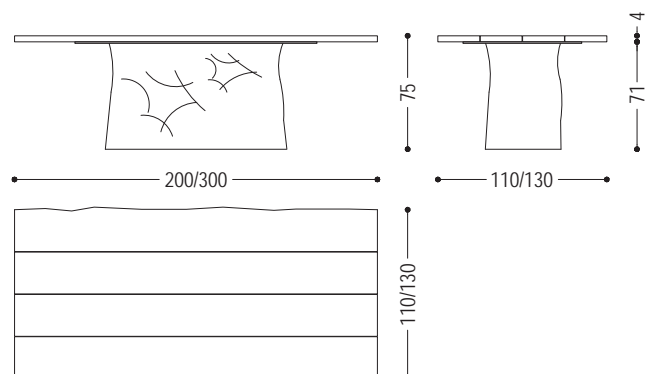

Tisch mit Platte aus Brettern in Briccola, nicht verleimt, mit Naturkanten. Das Untergestell aus poliertem Edelstahl ist ein Kunstwerk vom weltbekannten Künstler Helidon Xhixha.

**STANDARD VERSION:** TISCHPLATTE AUS BRICCOLA - GESTELL AUS POLIERTEM DELSTAHL

ART.NR.	MASS	A6
RIFLESSI IN LAGUNA	L.200/300 x T.110/130 x H.75	■

**VERFÜGBARE AUSFÜHRUNGEN:**

**A6:** Briccola