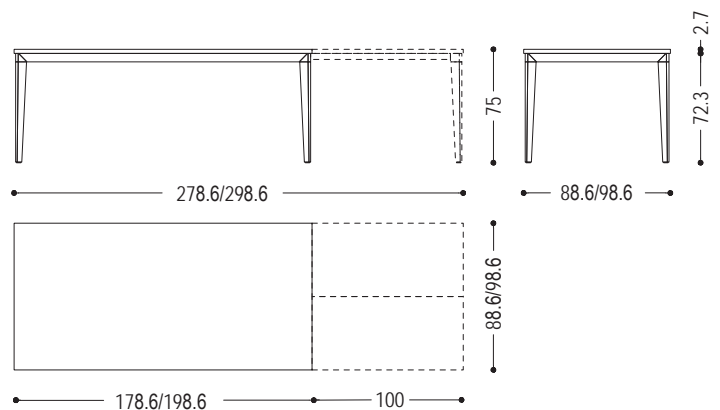

Ausziehtisch mit Platte bestehend aus verleimten Massivholzleisten, mit geraden Kanten. Gestell aus Eisen. Mit integriertem Mechanismus aus Aluminium und Auszugsplatte aus Holz 100 cm lang.

STANDARD VERSION: GESTELL AUS EISEN RAL 9005 TIEFSCHWARZ LACKIERT (B2)
 AUSZIEHSYSTEM IN LÄNGE 100 CM IM PREIS INBEGRIFFEN, MIT DURCHGEHENDER MASERUNG WIE HAUPTPLATTE
 WICHTIG: DER AUSZUGSRAHMEN IST NUR IN SCHWARZ LACKIERT ERHÄLTICH, JEDOCH KANN DAS GESTELL AUCH IN ANDEREN FARBEN BESTELLT WERDEN

ART.NR.	MASS	GESTELL	A1	A2
PRIME WOOD EXT 1	L.178,6/278,6 x T.88,6 x H.75	B2	■	■
		B3	■	■
PRIME WOOD EXT 2	L.198,6/298,6 x T.98,6 x H.75	B2	■	■
		B3	■	■

VERFÜGBARE AUSFÜHRUNGEN:

- A1:** Nussbaum mit Knoten
- A2:** Eiche mit Knoten, Kirschbaum, Ahorn
- B2:** Eisen lackiert: irondust, RAL (nur ausgewählte Farben)
- B3:** Eisen lackiert, Effekt matt gebürstet: Bronze antik, Edelstahl, Titan