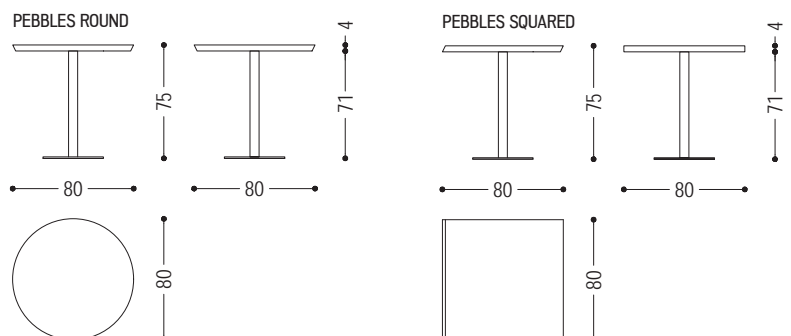

Tisch mit quadratischer oder runder Platte bestehend aus verleimten Massivholzleisten, mit schrägen Kanten somit mehrere Tische nebeneinander gestellt werden können. Tischbein und Bodenplatte aus Eisen.

STANDARD VERSION: UNTERGESTELL AUS EISEN IRONDUST LACKIERT (B2)

ART.NR.	MASS	GESTELL	A1	A2	A4
PEBBLES-ROUND TAV	Ø 80 x H.75	B2	■	■	■
		B3	■	■	■
PEBBLES-SQUARED TAV	L.80 x T.80 x H.75	B2	■	■	■
		B3	■	■	■

VERFÜGBARE AUSFÜHRUNGEN:

- **A1:** Nussbaum ohne Knoten, Nussbaum mit Knoten
- **A2:** Eiche ohne Knoten, Eiche mit Knoten, Kirschbaum, Ahorn
- **A4:** Eiche ohne Knoten pigmentiert: total black
  Eiche mit Knoten pigmentiert: total black
- **B2:** Eisen lackiert: irondust, RAL (nur ausgewählte Farben)
- **B3:** Eisen lackiert, Effekt matt gebürstet: Bronze antik, Edelstahl, Titan