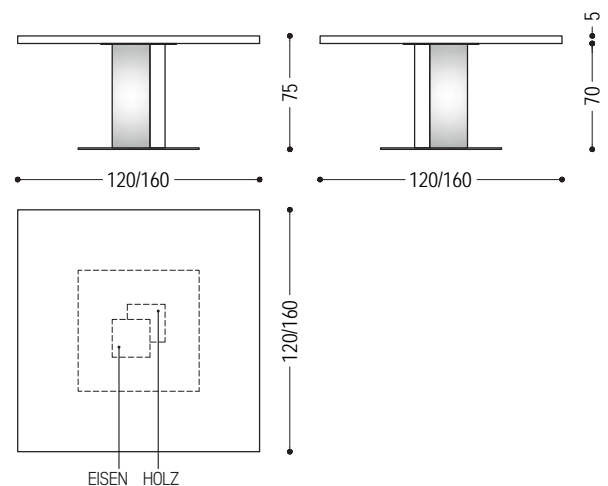

Quadratischer Tisch aus Massivholz, mit Bein bestehend aus zwei integrierten Quadrern, wie ein Gegenstand und sein Schatten.
Verbindung zwischen Massivholz, aus verleimten Leisten, und einem Teil aus Eisen. Bodenplatte aus Eisen..

STANDARD VERSION: METALLTEIL UND BODENPLATTE IRONDUST LACKIERT (B2)

ART.NR.	MASS	METALLTEILE	A1	A2	A4
OMBRA TABLE QUADRO1	L.120 x T.120 x H.75	B2	■	■	■
OMBRA TABLE QUADRO2	L.140 x T.140 x H.75	B2	■	■	■
OMBRA TABLE QUADRO3	L.160 x T.160 x H.75	B2	■	■	■

VERFÜGBARE AUSFÜHRUNGEN:

- **A1:** Nussbaum ohne Knoten, Nussbaum mit Knoten
- **A2:** Eiche ohne Knoten, Eiche mit Knoten, Kirschbaum, Ahorn
- **A4:** Eiche ohne Knoten pigmentiert: total black
  Eiche mit Knoten pigmentiert: total black
- **B2:** Eisen lackiert: irondust, RAL (nur ausgewählte Farben)