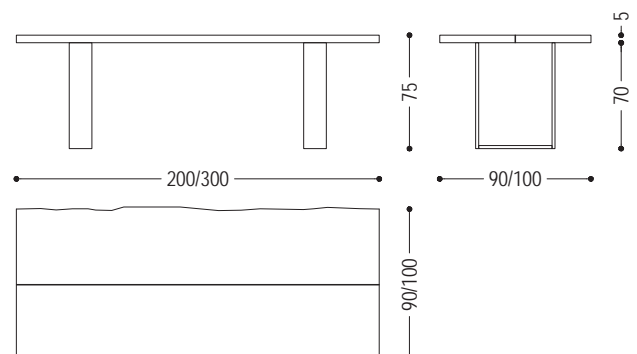

Tisch mit Platte aus Massivholz, bestehend aus zwei Planken mit Naturkanten und Mittelfuge. Gestell aus Eisen.

STANDARD VERSION: UNTERGESTELL AUS EISEN IRONDUST LACKIERT (B2)

ART.NR.	MASS	GESTELL	A1	A2	A4
NEWTON PLANK 1	L.200 x T.90/100 x H.75	B2	■	■	■
		B3	■	■	■
NEWTON PLANK 2	L.220 x T.90/100 x H.75	B2	■	■	■
		B3	■	■	■
NEWTON PLANK 3	L.240 x T.90/100 x H.75	B2	■	■	■
		B3	■	■	■
NEWTON PLANK 4	L.260 x T.90/100 x H.75	B2	■	■	■
		B3	■	■	■
NEWTON PLANK 5	L.280 x T.90/100 x H.75	B2	■	■	■
		B3	■	■	■
NEWTON PLANK 6	L.300 x T.90/100 x H.75	B2	■	■	■
		B3	■	■	■

N.B.: AUFGRUND DER SCHWIERIGEN VERSORGUNG DES ROHMATERIALS KANN DIE LIEFERZEIT DIESES MODELLS WESENTLICH LÄNGER ALS STANDARDS SEIN. ALS ALTERNATIVE EMPFEHLEN WIR DIE TISCHPLATTE AUS 3 PLANKEN WIE BEIM TISCH BEDROCK PLANK THREE. PREIS AUF ANFRAGE.

DETAIL: PLATTE AUS ZWEI PLANKEN

NEWTON PLANK | VERFÜGBARE AUSFÜHRUNGEN

HOLZ

A1

Nussbaum mit Knoten

A2

Eiche mit Knoten

A4