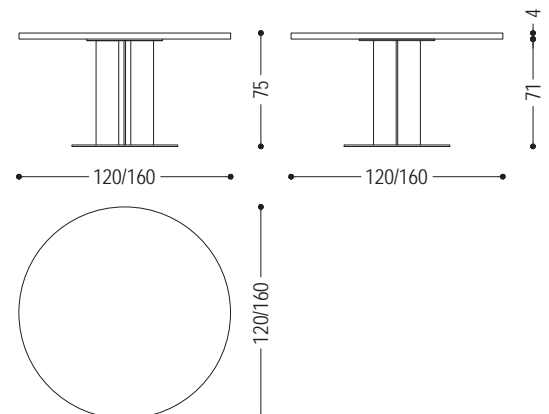

Tisch mit runder Platte bestehend aus verleimten Massivholzleisten. Tischbein und Bodenplatte aus Eisen.

STANDARD VERSION: UNTERGESTELL AUS EISEN IRONDUST LACKIERT (B2)

ART.NR.	MASS	GESTELL	A1	A2	A4
NATURA-TONDO1	Ø 120 x H.75	B2	■	■	■
		B3	■	■	■
NATURA-TONDO2	Ø 140 x H.75	B2	■	■	■
		B3	■	■	■
NATURA-TONDO3	Ø 160 x H.75	B2	■	■	■
		B3	■	■	■

VERFÜGBARE AUSFÜHRUNGEN:

- **A1:** Nussbaum ohne Knoten, Nussbaum mit Knoten
- **A2:** Eiche ohne Knoten, Eiche mit Knoten, Kirschbaum, Ahorn
- **A4:** Eiche ohne Knoten pigmentiert: total black
  Eiche mit Knoten pigmentiert: total black
- **B2:** Eisen lackiert: irondust, RAL (nur ausgewählte Farben)
- **B3:** Eisen lackiert, Effekt matt gebürstet: Bronze antik, Edelstahl, Titan