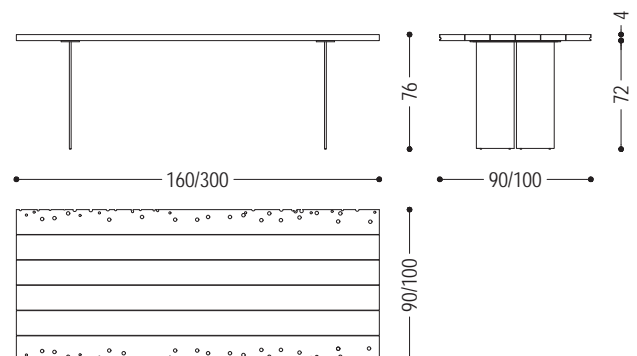

Tisch mit Platte aus Brettern in Briccola, nicht verleimt, mit Naturkanten. Gestell bestehend aus zwei Eisenwangen mit Mittelspalt.

STANDARD VERSION:UNTERGESTELL AUS EISEN IRONDUST LACKIERT (B2)

ART.NR.	MASS	GESTELL	A6
NATURA BRICCOLA1	L.160 x T.90 x H.76	B2	■
		B3	■
NATURA BRICCOLA2	L.180 x T.90 x H.76	B2	■
		B3	■
NATURA BRICCOLA3.1	L.200 x T.100 x H.76	B2	■
		B3	■
NATURA BRICCOLA4	L.220 x T.100 x H.76	B2	■
		B3	■
NATURA BRICCOLA5	L.240 x T.100 x H.76	B2	■
		B3	■
NATURA BRICCOLA6	L.260 x T.100 x H.76	B2	■
		B3	■
NATURA BRICCOLA7	L.280 x T.100 x H.76	B2	■
		B3	■
NATURA BRICCOLA8	L.300 x T.100 x H.76	B2	■
		B3	■

VERFÜGBARE AUSFÜHRUNGEN:

A6: Briccola

B2: Eisen lackiert: irondust, RAL (nur ausgewählte Farben)

B3: Eisen lackiert, Effekt matt gebürstet: Bronze antik, Edelstahl, Titan

HOLZ

A6

Briccola

EISEN