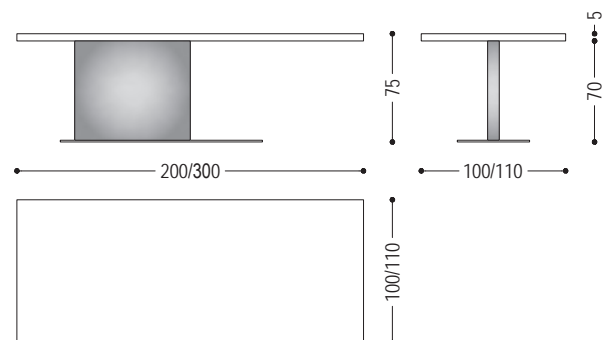

STECKDOSEN UND MULTIMEDIA "PLUG-IN" (AUF ANFRAGE)
EDELSTAHL EFFEKT