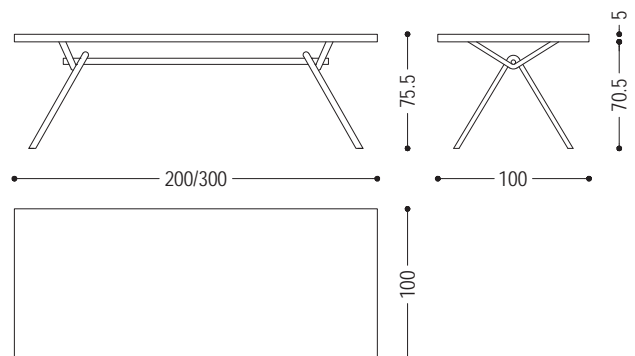

Tisch mit Platte bestehend aus verleimten Massivholzleisten, mit geraden Kanten. Mit essentiellm und linearem Design, besteht das Untergestell aus einem gebogenen hohlem Stahlrohr. Auf Anfrage aus einem gebogenem vollem Stahlrohr erhältlich.

STANDARD VERSION: UNTERGESTELL AUS GEBOGENEM HOHLEM STAHLROHR (20 KG), IRONDUST LACKIERT (B2)

ART.NR.	MASS	GESTELL	A1	A2	A4
IRON LIGHT SQ 4	L.200 x T.100 x H.75,5	B2	■	■	■
		B3	■	■	■
IRON LIGHT SQ 5	L.220 x T.100 x H.75,5	B2	■	■	■
		B3	■	■	■
IRON LIGHT SQ 6	L.240 x T.100 x H.75,5	B2	■	■	■
		B3	■	■	■
IRON LIGHT SQ 7	L.260 x T.100 x H.75,5	B2	■	■	■
		B3	■	■	■
IRON LIGHT SQ 8	L.280 x T.100 x H.75,5	B2	■	■	■
		B3	■	■	■
IRON LIGHT SQ 9	L.300 x T.100 x H.75,5	B2	■	■	■
		B3	■	■	■

DETAIL: PLATTE MIT GERADEN KANTEN

HOLZ

A1

Nussbaum ohne Knoten

Nussbaum mit Knoten

A2

Eiche ohne Knoten

Eiche mit Knoten