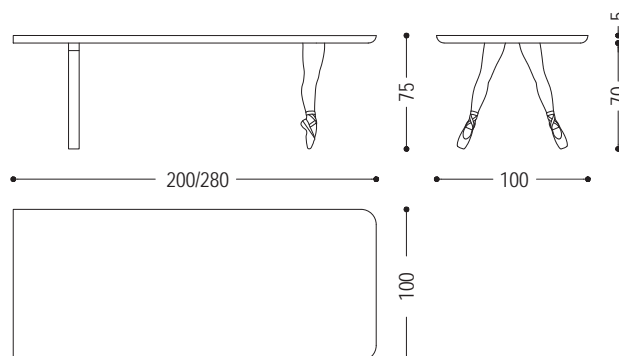

Tisch mit Platte bestehend aus verleimten Massivholzleisten, mit abgerundeten Ecken. Kanten zum Teil abgerundet. Mit vier Beinen, zwei erinnern an eine Staffelei und die andere zwei an die Beine einer Ballerina.

STANDARD VERSION: BEINE IN DER GLEICHEN AUSFÜHRUNG WIE DIE TISCHPLATTE, AUS EINEM HOLZBLOCK GEWONNEN

ART.NR.	MASS	A1	A2
IN PUNTA DI PIEDI 1	L.200 x T.100 x H.75	■	■
IN PUNTA DI PIEDI 2	L.220 x T.100 x H.75	■	■
IN PUNTA DI PIEDI 3	L.240 x T.100 x H.75	■	■
IN PUNTA DI PIEDI 4	L.260 x T.100 x H.75	■	■
IN PUNTA DI PIEDI 5	L.280 x T.100 x H.75	■	■

VERFÜGBARE AUSFÜHRUNGEN:

A1: Nussbaum mit Knoten

A2: Eiche mit Knoten