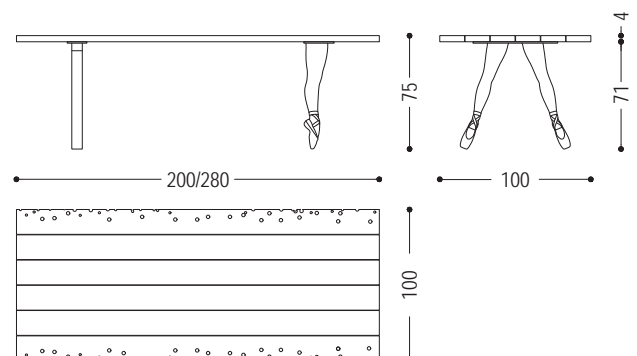

Tisch mit Platte aus Brettern in Briccola, nicht verleimt, mit Naturkanten. Mit vier Beinen aus Eiche, zwei erinnern an eine Staffelei und die andere zwei an die Beine einer Ballerina.

STANDARD VERSION: BEINE IN EICHE MIT KNOTEN, AUS EINEM HOLZBLOCK GEWONNEN

ART.NR.	MASS	A6
IN PUNTA DI PIEDI BRICCOLA 1	L.200 x T.100 x H.75	■
IN PUNTA DI PIEDI BRICCOLA 2	L.220 x T.100 x H.75	■
IN PUNTA DI PIEDI BRICCOLA 3	L.240 x T.100 x H.75	■
IN PUNTA DI PIEDI BRICCOLA 4	L.260 x T.100 x H.75	■
IN PUNTA DI PIEDI BRICCOLA 5	L.280 x T.100 x H.75	■

VERFÜGBARE AUSFÜHRUNGEN:

A6: Briccola