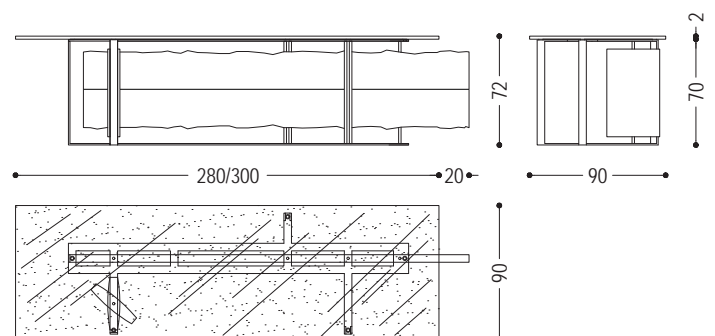

Tisch/Konsole mit Glasplatte und Gestell bestehend aus einem Eisenrahmen, der eine oder zwei Planken in Briccola stützt. Länge der Glasplatte 280 cm, Tischlänge insgesamt 300 cm.

STANDARD VERSION: UNTERGESTELL AUS EISEN IRONDUST LACKIERT (B2); TISCHPLATTE AUS TRANSPARENTEM GLAS (E1)

ART.NR.	MASS	GESTELL	A6
BRICCOLA-SCACCHETTI	L.280/300 x T.90 x H.72	B2	■
		B3	■

VERFÜGBARE AUSFÜHRUNGEN:

A6: Briccola

B2: Eisen lackiert: irondust, RAL (nur ausgewählte Farben)

B3: Eisen lackiert, Effekt matt gebürstet: Bronze antik, Edelstahl, Titan