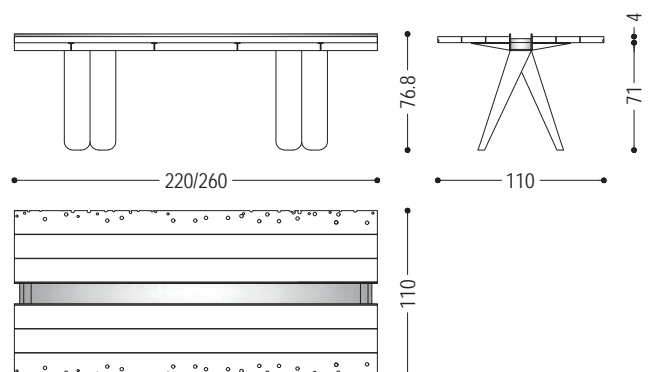

Tisch mit Platte aus Brettern in Briccola, nicht verleimt, mit Naturkanten; in der Mitte des Tisches befindet sich eine Einbuchtung in Form eines Eisenbehälters, der sich über die komplette Länge des Tisches erstreckt. Vier massive Beine stützen die Tischplatte.

STANDARD VERSION: EISENBEHÄLTER AUS EISEN IRONDUST LACKIERT (B2); MASSIVHOLZBEINE AUS EICHE, AUS VERLEIMTEN LEISTEN

ART.NR.	MASS	EISENBEHÄLTER	A6
CANAL BRICCOLA 1	L.220 x T.110 x H.76,8	B2	■
		B3	■
CANAL BRICCOLA 2	L.240 x T.110 x H.76,8	B2	■
		B3	■
CANAL BRICCOLA 3	L.260 x T.110 x H.76,8	B2	■
		B3	■

VERFÜGBARE AUSFÜHRUNGEN:

- A6: Briccola
- B2: Eisen lackiert: irondust, RAL (nur ausgewählte Farben)
- B3: Eisen lackiert, Effekt matt gebürstet: Bronze antik, Edelstahl, Titan