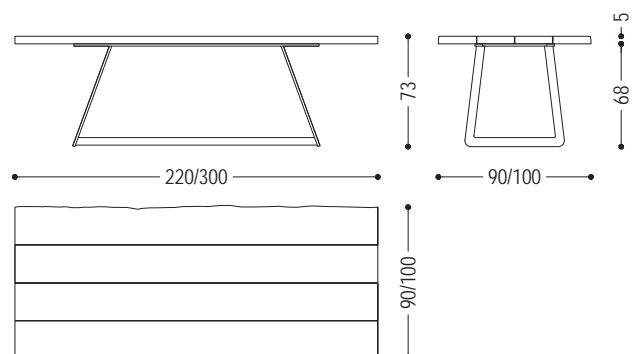

Tisch mit Platte aus Brettern, nicht verleimt und mit Naturkanten, und Gestell aus Eisen bestehend aus zwei Beinen und einer Traverse.

STANDARD VERSION: UNTERGESTELL AUS EISEN IRONDUST LACKIERT (B2)

ART.NR.	MASS	GESTELL	A1	A2	A4
CALLECULT-1	L.220 x T.90/100 x H.73	B2	■	■	■
		B3	■	■	■
CALLECULT-2	L.240 x T.90/100 x H.73	B2	■	■	■
		B3	■	■	■
CALLECULT-3	L.260 x T.90/100 x H.73	B2	■	■	■
		B3	■	■	■
CALLECULT-4	L.280 x T.90/100 x H.73	B2	■	■	■
		B3	■	■	■
CALLECULT-5	L.300 x T.90/100 x H.73	B2	■	■	■
		B3	■	■	■

VERFÜGBARE AUSFÜHRUNGEN:

- A1: Nussbaum mit Knoten
- A2: Eiche mit Knoten
- A4: Eiche mit Knoten pigmentiert: total black
- B2: Eisen lackiert: irondust, RAL (nur ausgewählte Farben)
- B3: Eisen lackiert, Effekt matt gebürstet: Bronze antik, Edelstahl, Titan