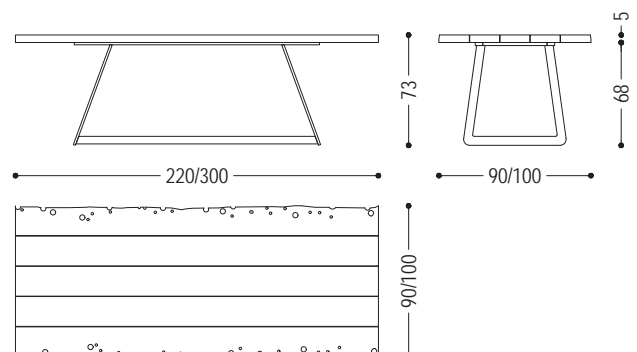

Tisch mit Platte aus Brettern in Briccola, nicht verleimt, mit Naturkanten. Gestell aus Eisen bestehend aus zwei Beinen und einer Traverse.

STANDARD VERSION: UNTERGESTELL AUS EISEN IRONDUST LACKIERT (B2)

ART.NR.	MASS	GESTELL	A6
CALLE BRICCOLA-1	L.220 x T.90/100 x H.73	B2	■
		B3	■
CALLE BRICCOLA-2	L.240 x T.90/100 x H.73	B2	■
		B3	■
CALLE BRICCOLA-3	L.260 x T.90/100 x H.73	B2	■
		B3	■
CALLE BRICCOLA-4	L.280 x T.90/100 x H.73	B2	■
		B3	■
CALLE BRICCOLA-5	L.300 x T.90/100 x H.73	B2	■
		B3	■

VERFÜGBARE AUSFÜHRUNGEN:

- **A6:** Briccola
- **B2:** Eisen lackiert: irondust, RAL (nur ausgewählte Farben)
- **B3:** Eisen lackiert, Effekt matt gebürstet: Bronze antik, Edelstahl, Titan