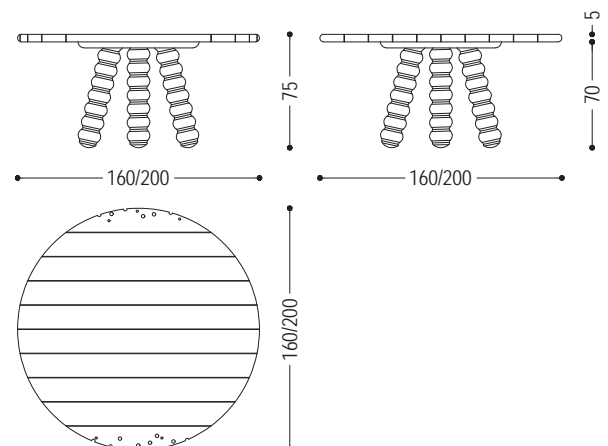

Tavolo tondo con top in massello di Briccola, a liste accostate, dotato di quattro gambe in rovere tornite a tortiglione con posizione centrale ed inclinata.

VERSIONE STANDARD: GAMBE IN ROVERE TORNITE A TORTIGLIONE

COD.	DIMENSIONI	A6
BRIC1	Ø 160 x H.75	■
BRIC2	Ø 180 x H.75	■
BRIC3	Ø 200 x H.75	■

FINITURE DISPONIBILI:

A6: briccola

LEGNO

A6

briccola