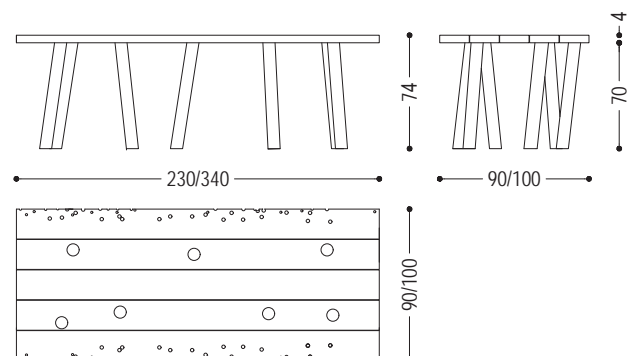

Tavolo con top realizzato in legno massello di Briccola, a liste accostate e bordi naturali. Base composta da gambe tornite a sezione circolare passanti sul top con diverse inclinazioni.

Il numero delle tavole del top dipende dalla larghezza di ogni singola tavola e dalle dimensioni del top richiesto.

La posizione delle gambe è suscettibile di cambiamenti di posizione a seconda delle caratteristiche delle singole tavole e del top.

VERSIONE STANDARD: GAMBE IN ROVERE

COD.	DIMENSIONI	A6
BRICCOLA-THUN1	L.230/280 x P.90/100 x H.74	■
BRICCOLA-THUN	L.290/340 x P.90/100 x H.74	■

FINITURE DISPONIBILI:

A6: briccola