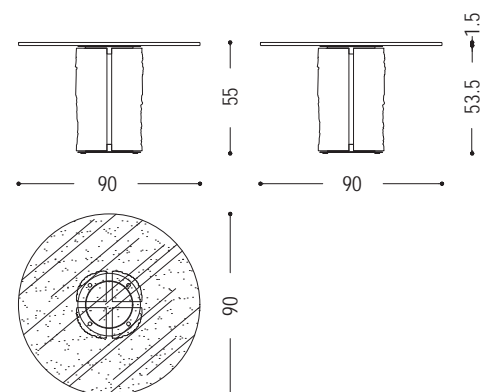

Runder Tisch mit Klarglasplatte Stärke 1,5 cm und Untergestell aus Briccola.

STANDARD VERSION: PLATTE AUS KLARGLAS (E1)

ART.NR.	MASS	PLATTE	A6
BRICCOLA-HERZOG SMALL 2.1	Ø 90 x H.55	E1	■

VERFÜGBARE AUSFÜHRUNGEN:

A6: Briccola

E1: Glas: Klarglas, satiniert

HOLZ

A6

Briccola

GLAS

E1

Klarglas