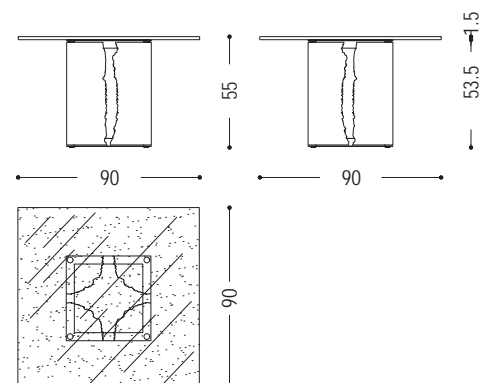

Quadratischer Tisch mit Klarglasplatte Stärke 1,5 cm und Untergestell aus Briccola Holz.

**STANDARD VERSION:** PLATTE AUS KLARGLAS (E1)

ART.NR.	MASS	PLATTE	A6
BRICCOLA-HERZOG SMALL 1.1	L.90 x T.90 x H.55	E1	■

**VERFÜGBARE AUSFÜHRUNGEN:**

**A6:** Briccola

**E1:** Glas: Klarglas, satiniert