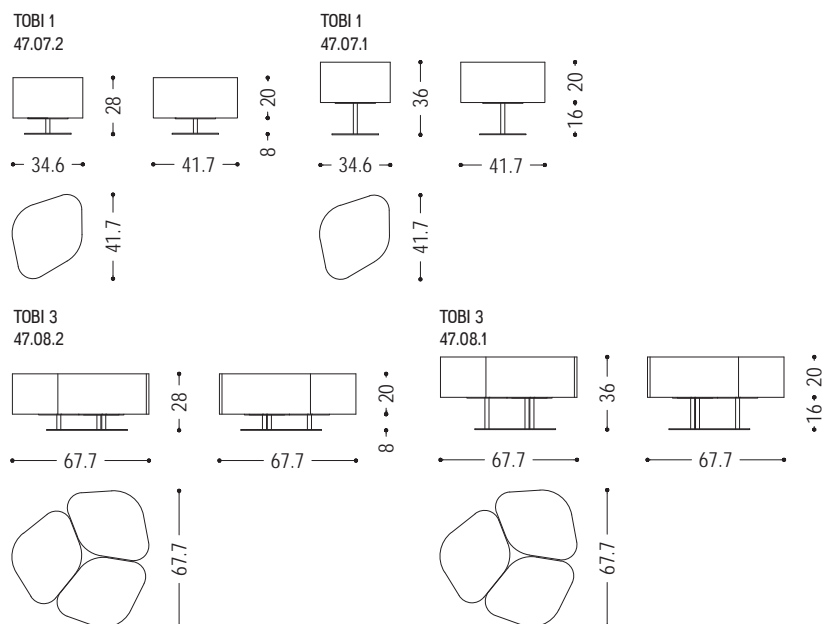

VERFÜGBARE AUSFÜHRUNGEN:

- **A7:** Zeder
- **A9:** Zeder Contract, Zeder Vulcano
- **B2:** Eisen lackiert: irondust, RAL (nur ausgewählte Farben)
- **B3:** Eisen lackiert, Effekt matt gebürstet: Bronze antik, Edelstahl, Titan