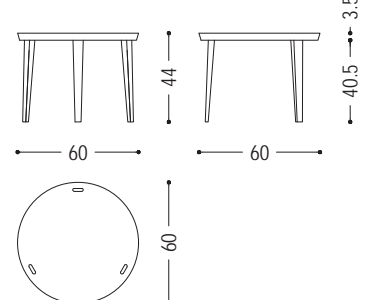

ART.NR.	MASS	A1	A2	A4
TAOSMALL	Ø 40 x H.34	■	■	■
TAO50	Ø 50 x H.39	■	■	■
TAO BIG	Ø 60 x H.44	■	■	■

**VERFÜGBARE AUSFÜHRUNGEN:**

- A1: Nussbaum ohne Knoten
- A2: Eiche ohne Knoten, Kirschbaum, Ahorn
- A4: Eiche ohne Knoten pigmentiert: total black

TAO SMALL

TAO 50

TAO BIG