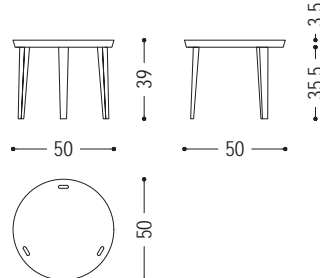

ART.NR.	MASS	A1	A2	A4
TAOSMALL	Ø 40 x H.34	■	■	■
TAO50	Ø 50 x H.39	■	■	■
TAO BIG	Ø 60 x H.44	■	■	■

**VERFÜGBARE AUSFÜHRUNGEN:**

- A1: Nussbaum ohne Knoten
- A2: Eiche ohne Knoten, Kirschbaum, Ahorn
- A4: Eiche ohne Knoten pigmentiert: total black

TAO SMALL

TAO 50

TAO BIG