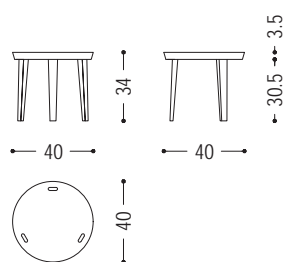

VERFÜGBARE AUSFÜHRUNGEN:

- A1: Nussbaum ohne Knoten
- A2: Eiche ohne Knoten, Kirschbaum, Ahorn
- A4: Eiche ohne Knoten pigmentiert: total black

TAO SMALL