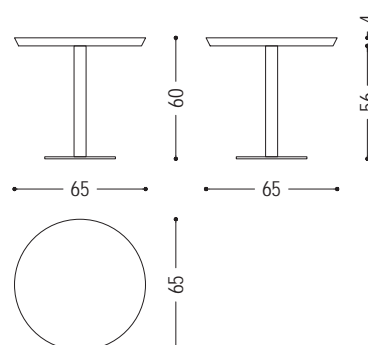

VERFÜGBARE AUSFÜHRUNGEN:

- **A1:** Nussbaum ohne Knoten, Nussbaum mit Knoten
- **A2:** Eiche ohne Knoten, Eiche mit Knoten, Kirschbaum, Ahorn
- **A4:** Eiche ohne Knoten pigmentiert: total black
  Eiche mit Knoten pigmentiert: total black
- **B2:** Eisen lackiert: irondust, RAL (nur ausgewählte Farben)
- **B3:** Eisen lackiert, Effekt matt gebürstet: Bronze antik, Edelstahl, Titan

PEBBLES SMALL ROUND