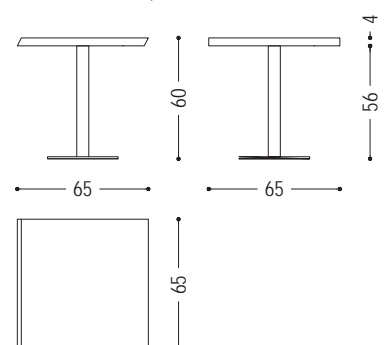

PEBBLES SMALL SQUARED