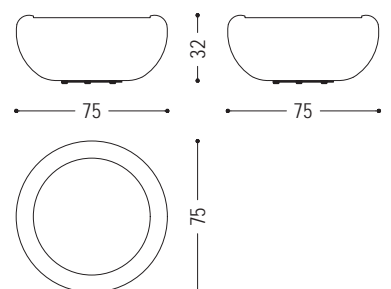

Couchtisch aus einem einzigen massiven Block duftendes Zedernholzes gewonnen. Auf der Oberfläche sind die typischen Jahresringe des Baumes sichtbar.

DURCHMESSER TOLERANZ: +/- 10 CM

ART.NR.	MASS	A7	A9
NATURA-MAURITIUS	Ø 75 x H.32	■	■

## HOLZ

A7

Zeder

A9

Zeder contract Ausführung

Zeder Vulcano