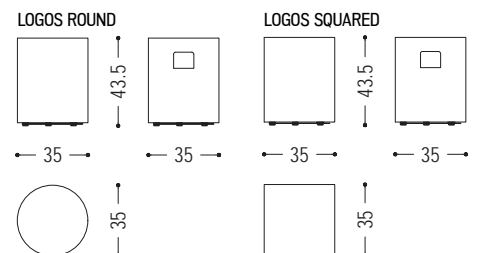

Couchtisch aus einem einzigen massiven Block duftendes Zedernholzes gewonnen; in quadratischer oder runder Form erhältlich. Mit seitlichen Fräsungen ausgestattet, um das Anfassen zu erleichtern.

ART.NR.	MASS	A7	A9
NATURA-LOGOS ROUND	Ø 35 x H.43,5	■	■
NATURA-LOGOS SQUARED	L.35 x T.35 x H.43,5	■	■

VERFÜGBARE AUSFÜHRUNGEN:

A7: Zeder

A9: Zeder Contract, Zeder Vulcano