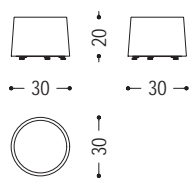

VERFÜGBARE AUSFÜHRUNGEN:

A7: Zeder

A9: Zeder Contract, Zeder Vulcano

LEGNO VIVO 1