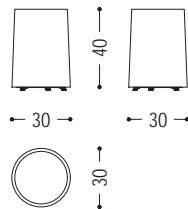

LEGNO VIVO 3