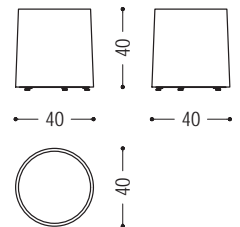

LEGNO VIVO 6