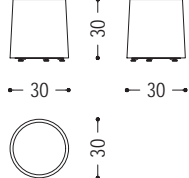

LEGNO VIVO 2