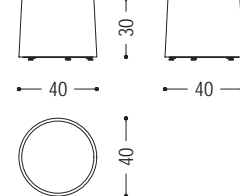

LEGNO VIVO 5