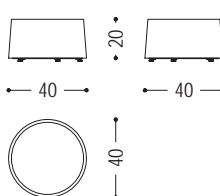

LEGNO VIVO 4