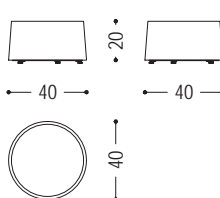

LEGNO VIVO 4