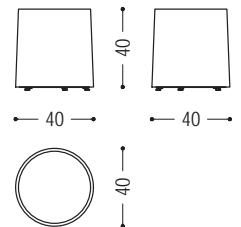

LEGNO VIVO 6