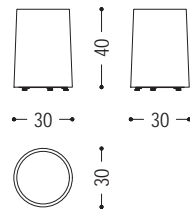

LEGNO VIVO 3