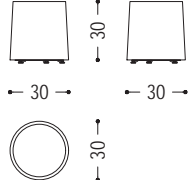

LEGNO VIVO 2