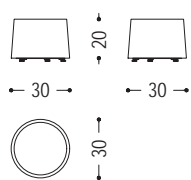

AVAILABLE FINISHES:

A7: cedar

A9: cedar contract finish, vulcano cedar

LEGNO VIVO 1