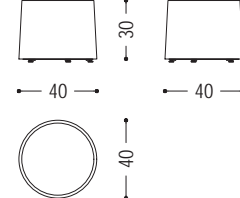

LEGNO VIVO 5