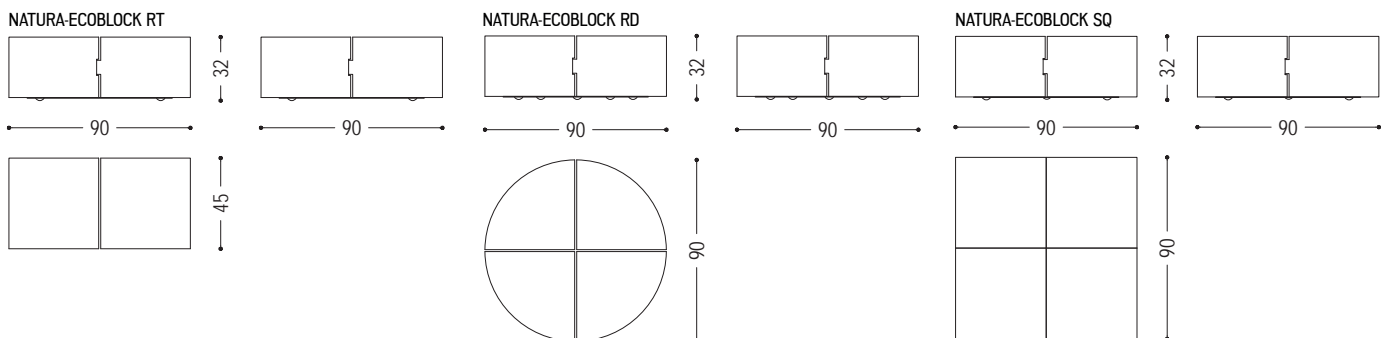

Couhtisch aus massiven Blöcken duftendes Zedernholzes gewonnen; in runder, quadratischer oder rechteckiger Form erhältlich. Jeder Tisch besteht aus 2 oder mehreren Stücken, die durch Fräsungen zusammengestellt sind.

STANDARD VERSION: AUF ROLLEN, UNTEN EINGELASSEN, UM DER COUHTISCH LEICHTER ZU VERSETZEN
 DURCHMESSER TOLERANZ: +/- 10 CM

ART.NR.	MASS	A7	A9
NATURA-ECOBLOCKRT	L.90 x T.45 x H.32	■	■
NATURA-ECOBLOCKRD	Ø 90 x H.32	■	■
NATURA-ECOBLOCK SQ	L.90 x T.90 x H.32	■	■

VERFÜGBARE AUSFÜHRUNGEN:

A7: Zeder

A9: Zeder Contract, Zeder Vulcano

HOLZ

A7

Zeder

A9

Zeder contract Ausführung