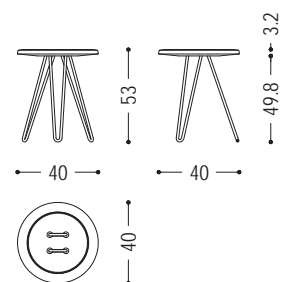

Beistelltisch mit Platte aus Massivholz, in Form eines Knopfes, dessen geformten Fäden aus Eisen gefertigt sind.

STANDARD VERSION: GESTELL AUS EISEN, SCHWARZ (RAL 9005) MATT LACKIERT (B2)

ART.NR.	MASS	GESTELL	A1	A2	A4
BUTTON 1	Ø 40 x H.53	B2	■	■	■

VERFÜGBARE AUSFÜHRUNGEN:

- A1:** Nussbaum ohne Knoten, Nussbaum mit Knoten
- A2:** Eiche ohne Knoten, Eiche mit Knoten, Kirschbaum, Ahorn
- A4:** Eiche ohne Knoten pigmentiert: total black
Eiche mit Knoten pigmentiert: total black
- B2:** Eisen lackiert: irondust, RAL (nur ausgewählte Farben)