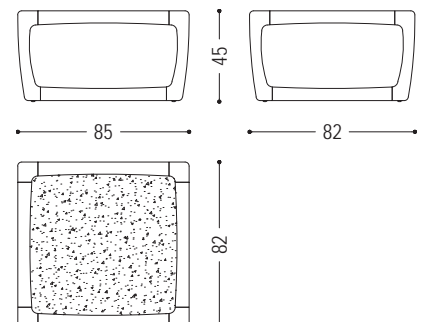

Couchtisch mit Gestell aus Massiv, von Hand gedrechselt, aufgebaut und geschliffen, und eingelassener Marmorplatte.

STANDARD VERSION: MARMORPLATTE EMPERADOR DARK, GLATT POLIERT (F1)

ART.NR.	MASS	PLATTE	A1	A2
BUNGALOW SMALL TABLE	L.85 x T.82 x H.45	F1	■	■
		F2	■	■

VERFÜGBARE AUSFÜHRUNGEN:

- **A1:** Nussbaum ohne Knoten
- **A2:** Eiche ohne Knoten
- **F1:** Marmor emperador dark, Marmor verde alpi,
  N.B.: Feinsteinzeug Sahara noir: auf Anfrage
- **F2:** Marmor calacatta