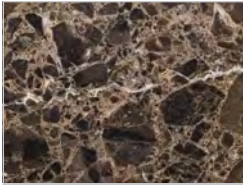

Couchtisch mit Gestell aus Massiv, von Hand gedrechselt, aufgebaut und geschliffen, und eingelassener Marmorplatte.

STANDARD VERSION: MARMORPLATTE EMPERADOR DARK, GLATT POLIERT (F1)

ART.NR.	MASS	PLATTE	A1	A2
BUNGALOW SMALL TABLE	L.85 x T.82 x H.45	F1	■	■
		F2	■	■

VERFÜGBARE AUSFÜHRUNGEN:

- A1:** Nussbaum ohne Knoten
- A2:** Eiche ohne Knoten
- F1:** Marmor emperador dark, Marmor verde alpi,
N.B.: Feinsteinzeug Sahara noir: auf Anfrage
- F2:** Marmor calacatta

HOLZ

A1

Nussbaum ohne Knoten

A2

Eiche ohne Knoten

WEITERE MATERIALIEN

F1

Marmor emperador dark

Marmor verde alpi

F2

Marmor calacatta