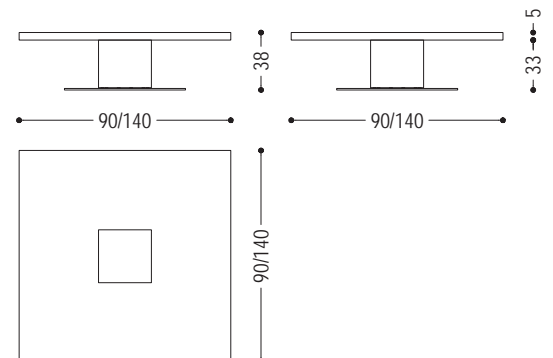

Quadratischer Couchtisch völlig aus Massivholz; Bein in einem Massivholzblock durch die Platte durchstossend und Bodenplatte aus Eisen.

STANDARD VERSION: BODENPLATTE AUS EISEN IRONDUST LACKIERT (B2)

ART.NR.	MASS	BODENPLATTE	A1	A2
NAT-BOSSEXESMALL3	L.90 x T.90 x H.38	B2	■	■
		B3	■	■
NAT-BOSSEXESMALL4	L.100 x T.100 x H.38	B2	■	■
		B3	■	■
NAT-BOSSEXESMALL5	L.120 x T.120 x H.38	B2	■	■
		B3	■	■
NAT-BOSSEXESMALL6	L.140 x T.140 x H.38	B2	■	■
		B3	■	■

VERFÜGBARE AUSFÜHRUNGEN:

A1: Nussbaum mit Knoten

A2: Eiche mit Knoten

B2: Eisen lackiert: irondust, RAL (nur ausgewählte Farben)

B3: Eisen lackiert, Effekt matt gebürstet: Bronze antik, Edelstahl, Titan