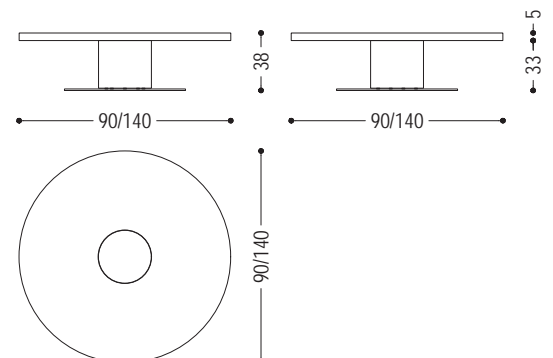

Runder Couchtisch völlig aus Massivholz; Bein in einem Massivholzblock durch die Platte durchstossend und Bodenplatte aus Eisen.

STANDARD VERSION: BODENPLATTE AUS EISEN IRONDUST LACKIERT (B2)

ART.NR.	MASS	BODENPLATTE	A1	A2
NAT-BOSSEXEROUNDSMA 7	Ø 90 x H.38	B2	■	■
		B3	■	■
NAT-BOSSEXEROUNDSMA 8	Ø 100 x H.38	B2	■	■
		B3	■	■
NAT-BOSSEXEROUNDSMA 9	Ø 120 x H.38	B2	■	■
		B3	■	■
NAT-BOSSEXEROUNDSMA 10	Ø 140 x H.38	B2	■	■
		B3	■	■

VERFÜGBARE AUSFÜHRUNGEN:

A1: Nussbaum mit Knoten

A2: Eiche mit Knoten

B2: Eisen lackiert: irondust, RAL (nur ausgewählte Farben)

B3: Eisen lackiert, Effekt matt gebürstet: Bronze antik, Edelstahl, Titan