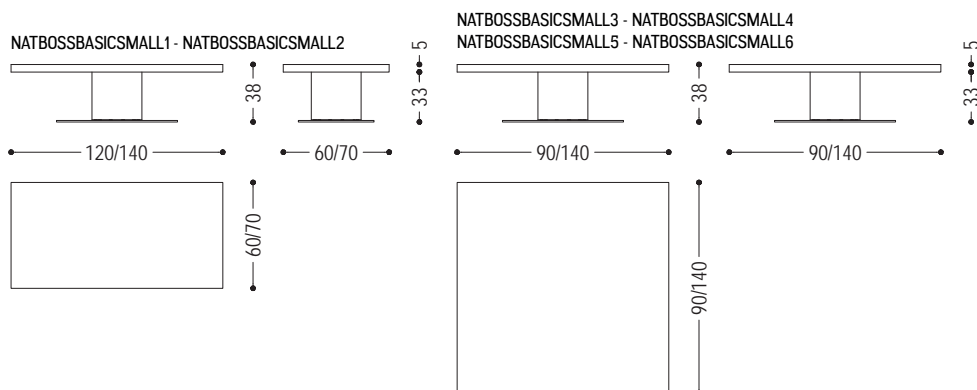

VERFÜGBARE AUSFÜHRUNGEN:

- **A1:** Nussbaum ohne Knoten, Nussbaum mit Knoten
- **A2:** Eiche ohne Knoten, Eiche mit Knoten, Kirschbaum, Ahorn
- **A4:** Eiche ohne Knoten pigmentiert: total black
  Eiche mit Knoten pigmentiert: total black
- **B2:** Eisen lackiert: irondust, RAL (nur ausgewählte Farben)
- **B3:** Eisen lackiert, Effekt matt gebürstet: Bronze antik, Edelstahl, Titan