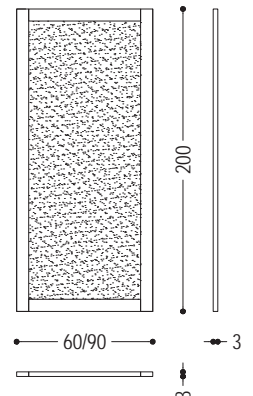

Specchiera dotata di cornice e struttura in legno massello, complemento ideale per zona notte, living o bagno.

FISSAGGIO A MURO - FERRAMENTA INCLUSA

COD.	MISURE	A1	A2	A4	A6
YCL02005.002	L.60 x P.3 x H.200	■	■	■	■
YCL02005.001	L.90 x P.3 x H.200	■	■	■	■

FINITURE DISPONIBILI:

A1: noce senza nodi, noce con nodi

A2: rovere senza nodi, rovere con nodi, ciliegio, acero

A4: rovere senza nodi pigmentato: total black
rovere con nodi pigmentato: total black

A6: briccola