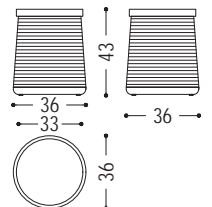

Hocker aus Massivholz, mit Hanfseil um das Gestell gewickelt.

ART.NR.	MASS	A1	A2
ROPE STOOL	Ø 33-36 x H.43	■	■

VERFÜGBARE AUSFÜHRUNGEN:

A1: Nussbaum ohne Knoten, Nussbaum mit Knoten

A2: Eiche ohne Knoten, Eiche mit Knoten, Kirschbaum, Ahorn

HOLZ

A1

Nussbaum ohne Knoten

Nussbaum mit Knoten

A2

Eiche ohne Knoten

Eiche mit Knoten

Kirschbaum