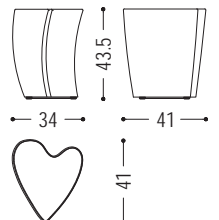

Hocker aus einem einzigen massiven Block duftendes Zedernholzes gewonnen, der die Herzform nachbildet.

ART.NR.	MASS	A7	A9
ONE LOVE	L.34 x T.41 x H.43,5	■	■

VERFÜGBARE AUSFÜHRUNGEN:

A7: Zeder

A9: Zeder Contract, Zeder Vulcano