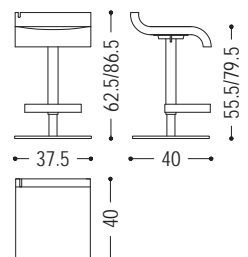

Drehbarer Hocker mit Sitzfläche aus Massivholz, in verschiedenen Varianten erhältlich. Gestell aus satiniertem Edelstahl mit Gaslift-Höhenverstellung.

**STANDARD VERSION:** DREHBARER HOCKER, GESTELL AUS SATINIERTEM EDELSTAHL

ART.NR.	MASS	A1	A2	A4
15.03.1	L.37,5 x T.40 x H.62,5/86,5	■	■	■

**VERFÜGBARE AUSFÜHRUNGEN:**

- A1:** Nussbaum ohne Knoten, Nussbaum mit Knoten
- A2:** Eiche ohne Knoten, Eiche mit Knoten, Kirschbaum, Ahorn
- A4:** Eiche ohne Knoten pigmentiert: total black  
Eiche mit Knoten pigmentiert: total black