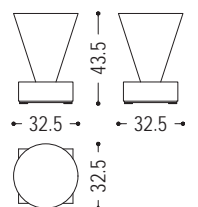

Hocker aus einem einzigen massiven Block duftendes Zedernholzes gewonnen, mit konischer Form, auf einer quadratischen Unterplatte gesetzt.

ART.NR.	MASS	A7	A9
KONO	Ø 32,5 x H.43,5	■	■

VERFÜGBARE AUSFÜHRUNGEN:

A7: Zeder

A9: Zeder Contract, Zeder Vulcano