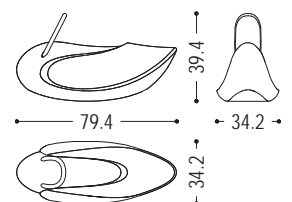

Schaukelpferd aus einem einzigen Block aus duftendem Zedernholz hergestellt. Holzblock mit einer dynamischen Form und Griff mit Naturleder bezogen.

STANDARD VERSION: GRIFF MIT NATURLEDER BEZOGEN

ART.NR.	MASS	A7	A9
GIULIA SMALL	L.79,4 x T.34,2 x H.39,4	■	■

VERFÜGBARE AUSFÜHRUNGEN:

A7: Zeder

A9: Zeder Contract, Zeder Vulcano